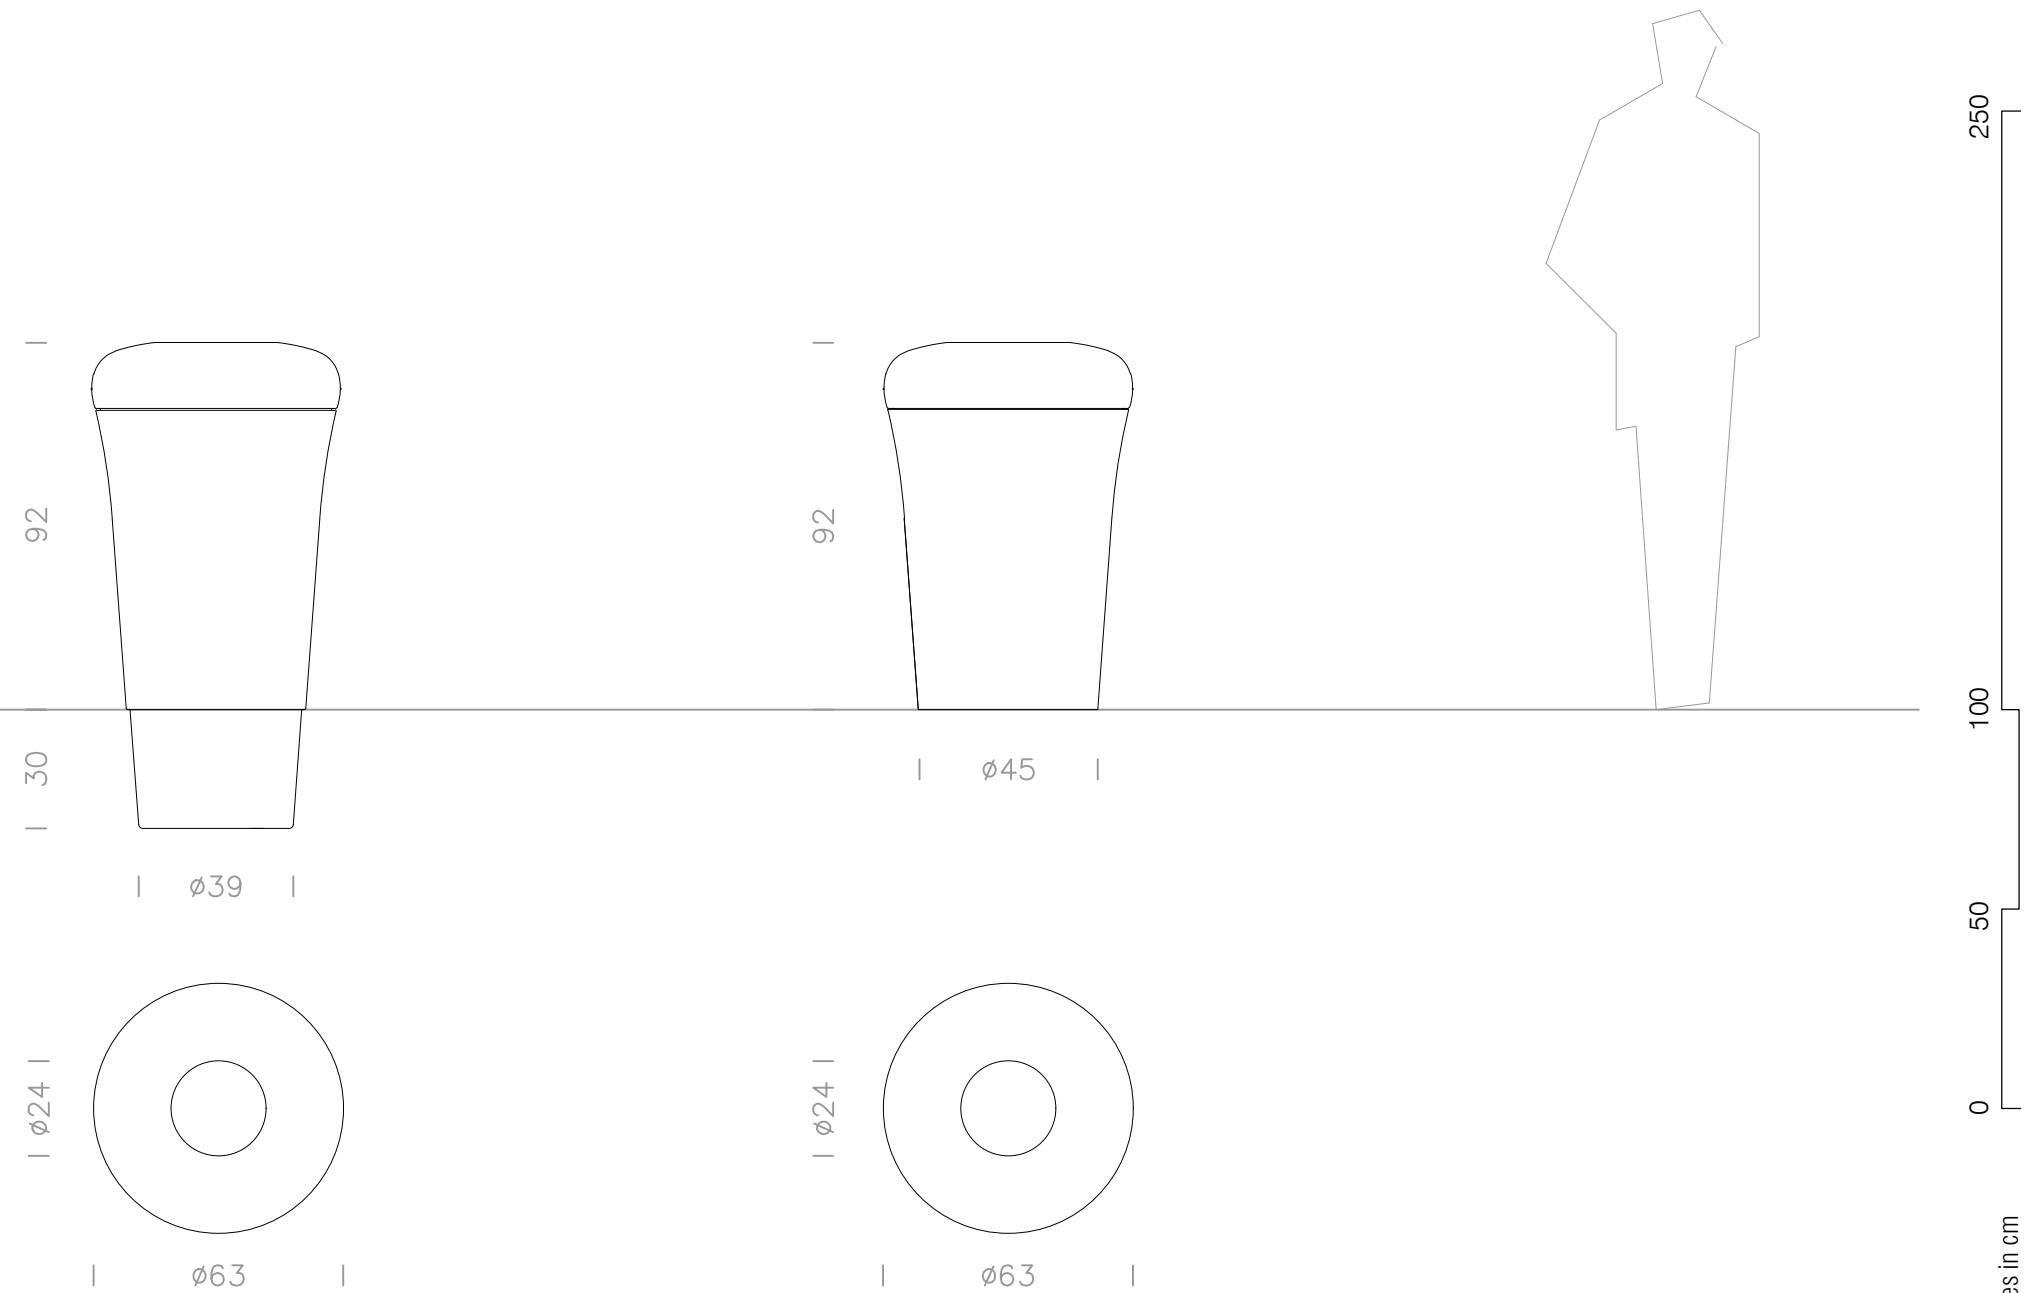

# Bina

Gonzalo Milá, Martina Zink  
2004

urbidermis

Papelera / Litterbin

1:25 A4  
Cotas en cm / Sizes in cm

Parc de Belloch. Ctra. C-251 Km 5,6 E-08430 La Roca (Barcelona). España / Spain T. +34 938 679 100