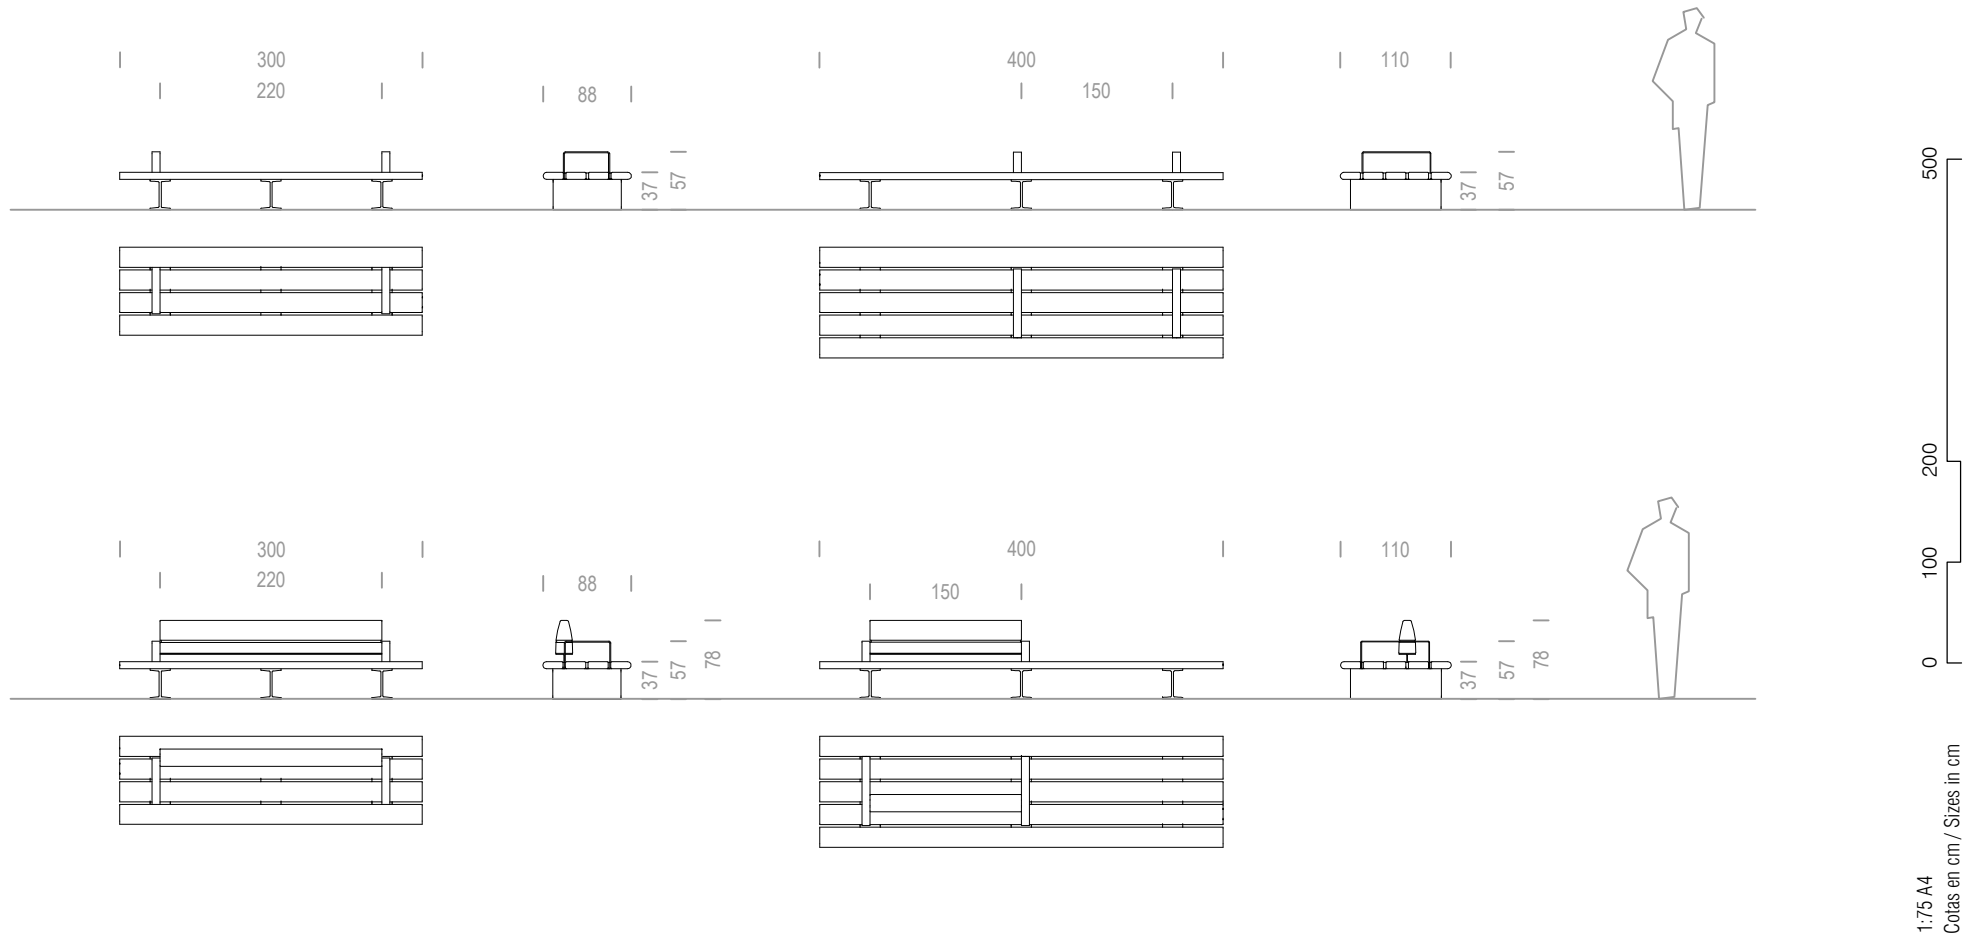

Comunitario

Diana Cabeza
2002

urbidermis

Bancos / Benches