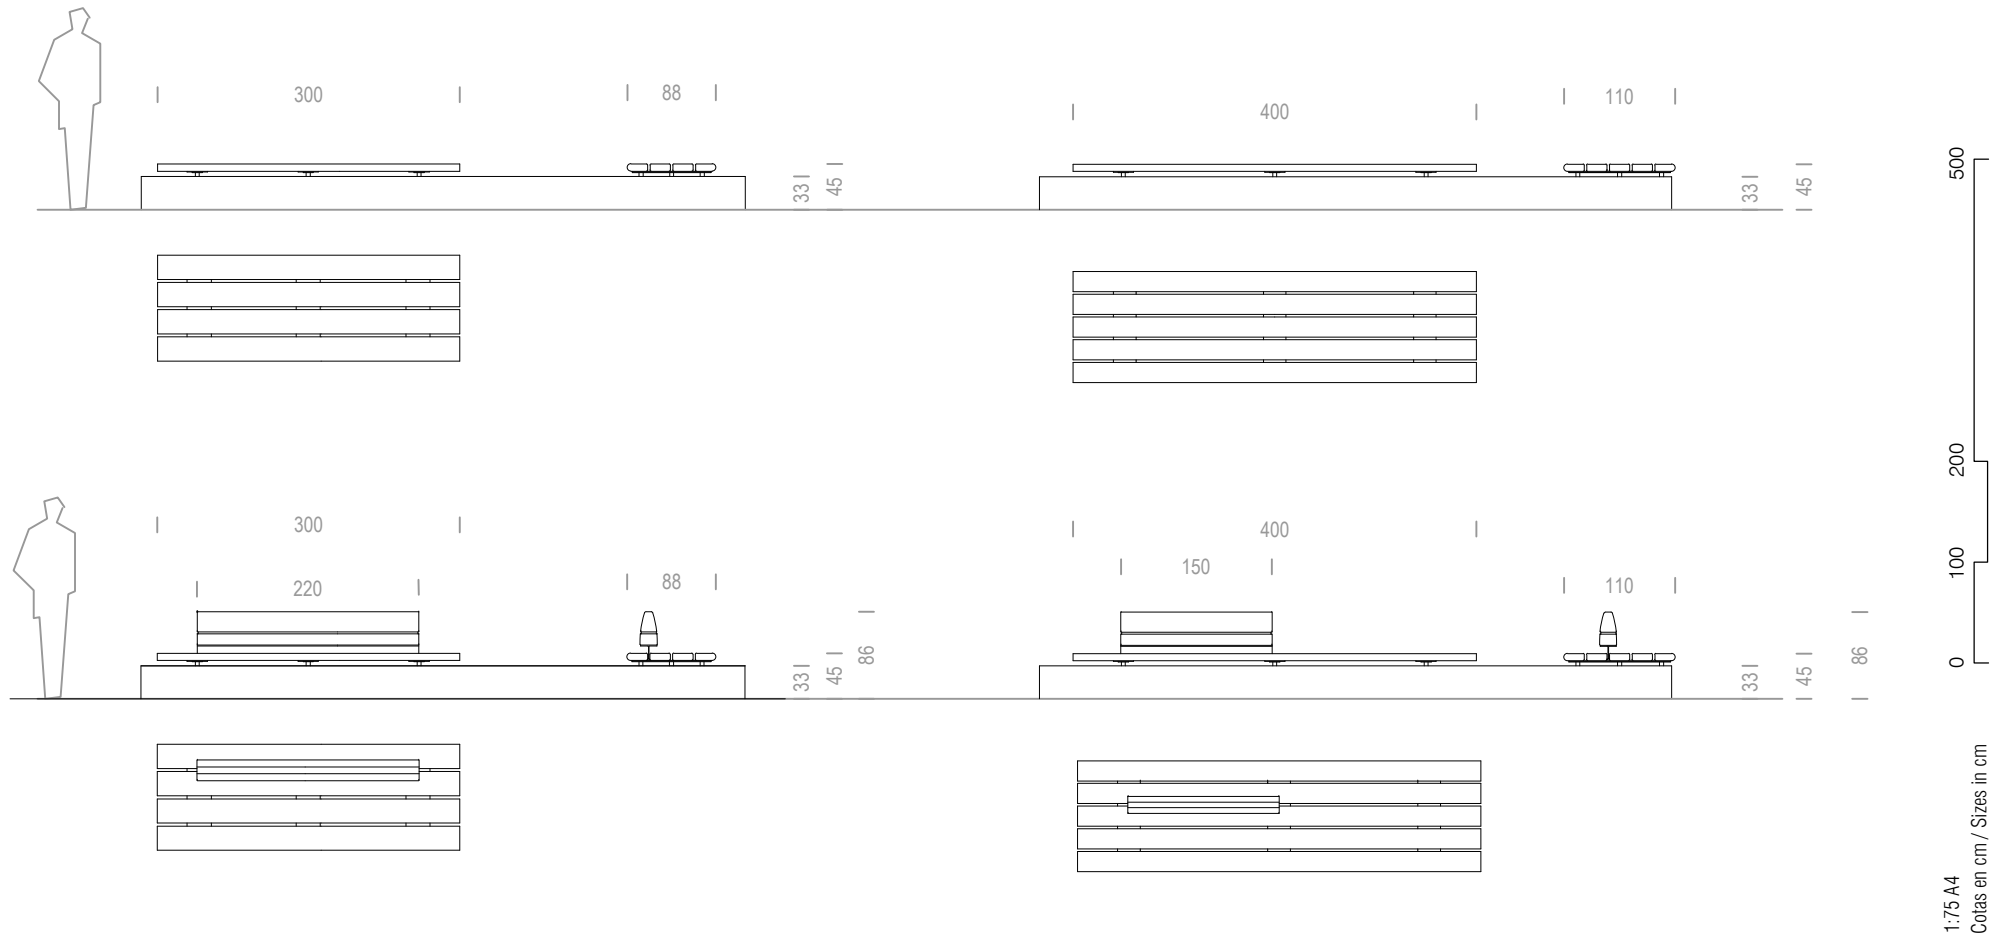

Comunitario

Diana Cabeza
2002

urbidermis

Bancos / Benches