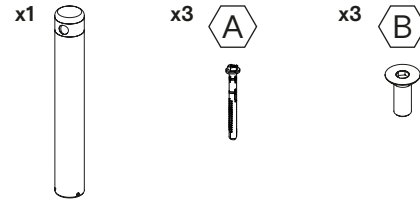

[ES] SUMINISTRO
[EN] SUPPLY
[FR] APPROVISIONNEMENT
[DE] BESCHAFFUNG

HUC11

(9.3 kg / 20.5 lb)