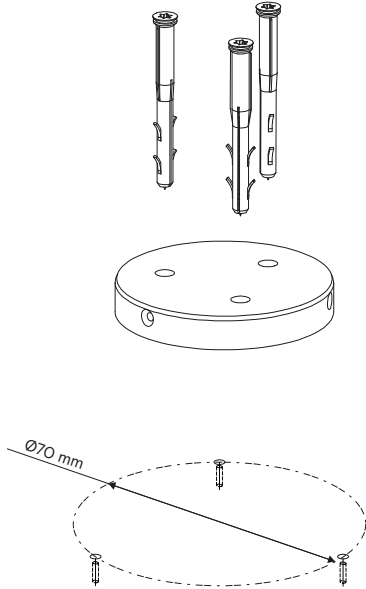

1

1.1

[ES] Taladros Ø20x105 mm. Tacos incluidos aconsejados para solera o dado de hormigón. Consultar para otras aplicaciones.

[EN] Ø20x105 mm drills. Fixation plugs included recommended for screed or concrete die. Consult for other applications.

[FR] Trous Ø20x105 mm. Chevilles de fixation inclus recommandés pour les matrices de béton ou de chape. Consultez pour d'autres applications.

[DE] Ø20x105 mm Bohrer. Empfohlene Dübel für Platte oder Betonwürfel im Lieferumfang enthalten. Bei anderen Anwendungen bitte nachfragen.