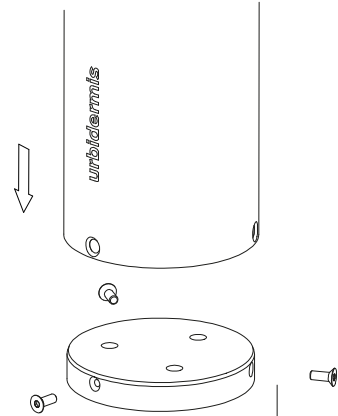

10 Nm
Par apriete.
Tightening torque.
Couple de serrage.
Klemmkraft.