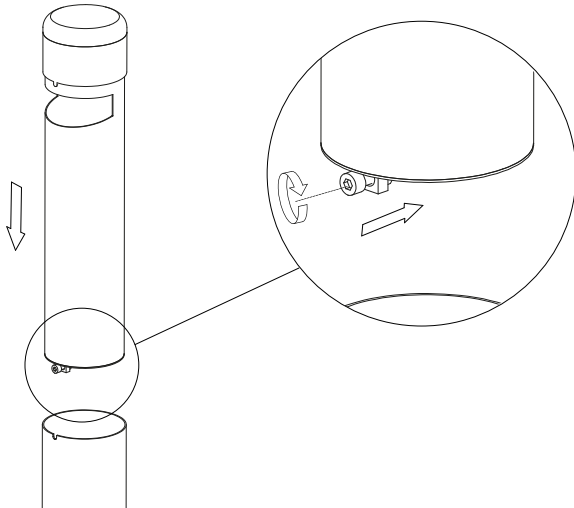

1

1.1

[ES] Taladros Ø20x105 mm. Tacos incluidos aconsejados para solera o dado de hormigón. Consultar para otras aplicaciones.

[EN] Ø20x105 mm drills. Fixation plugs included recommended for screed or concrete die. Consult for other applications.

[FR] Trous Ø20x105 mm. Chevilles de fixation inclus recommandés pour les matrices de béton ou de chape. Consultez pour d'autres applications.

[DE] Ø20x105 mm Bohrer. Empfohlene Dübel für Platte oder Betonwürfel im Lieferumfang enthalten. Bei anderen Anwendungen bitte nachfragen.

1.2

10 Nm
Par apriete.
Tightening torque.
Couple de serrage.
Klemmkraft.

2

2.1

2.2

2.3

Abierto
Open
Ouvvert
Geöffnet

Cerrado
Closed
Fermé
Geschlossen