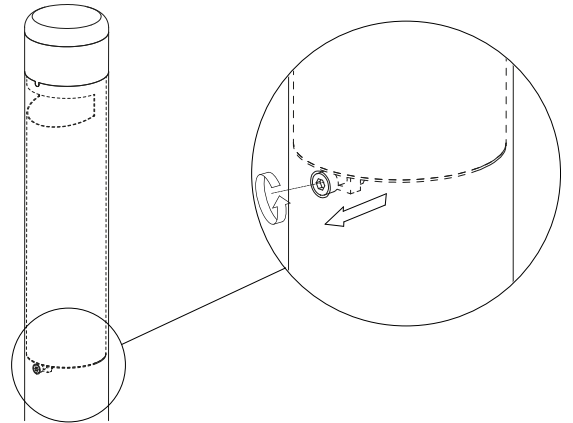

1

1.1

[ES] Taladros Ø20x105 mm. Tacos incluidos aconsejados para solera o dado de hormigón. Consultar para otras aplicaciones.

[EN] Ø20x105 mm drills. Fixation plugs included recommended for screed or concrete die. Consult for other applications.

[FR] Trous Ø20x105 mm. Chevilles de fixation inclus recommandés pour les matrices de béton ou de chape. Consultez pour d'autres applications.

[DE] Ø20x105 mm Bohrer. Empfohlene Dübel für Platte oder Betonwürfel im Lieferumfang enthalten. Bei anderen Anwendungen bitte nachfragen.

1.2

10 Nm
Par apriete.
Tightening torque.
Couple de serrage.
Klemmkraft.

2

2.1

2.2

2.3

Abierto
Open
Ouvvert
Geöffnet

Cerrado
Closed
Fermé
Geschlossen