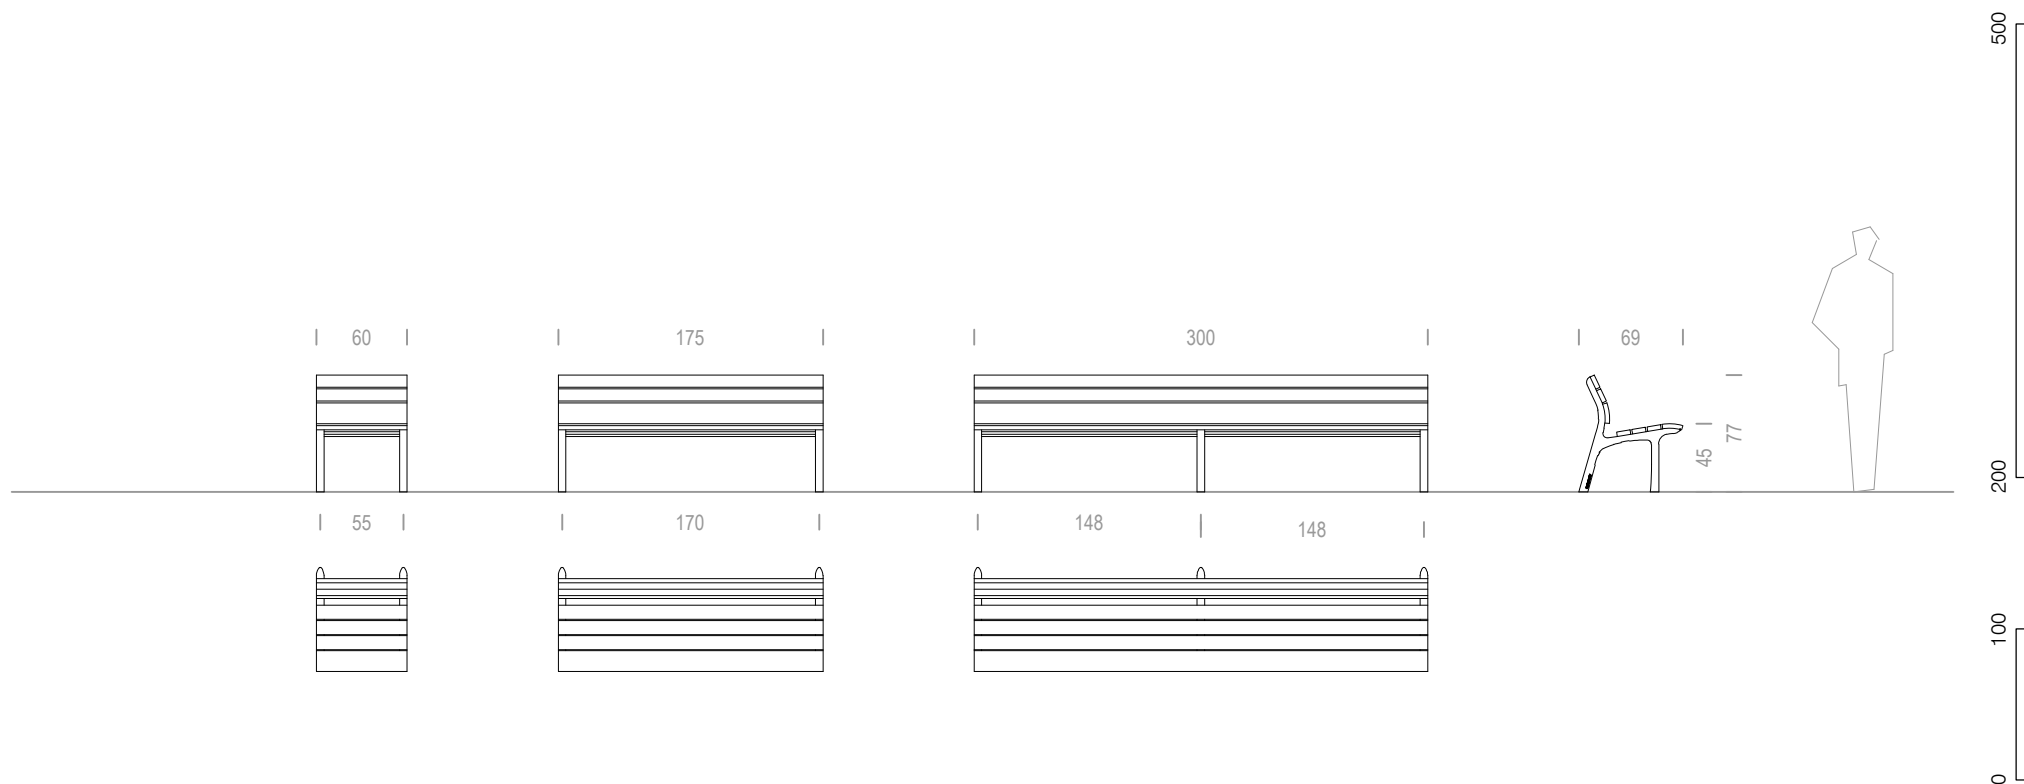

# NeoRomántico Clásico

Miguel Milá  
1995

Urbidermis

Banco / Bench

1:50 A4  
Cotas en cm / Sizes in cm

Parc de Belloch. Ctra. C-251 Km 5,6 E-08430 La Roca (Barcelona). España / Spain T. +34 938 679 100

Fecha de modificación / Last update: 07/04/2020