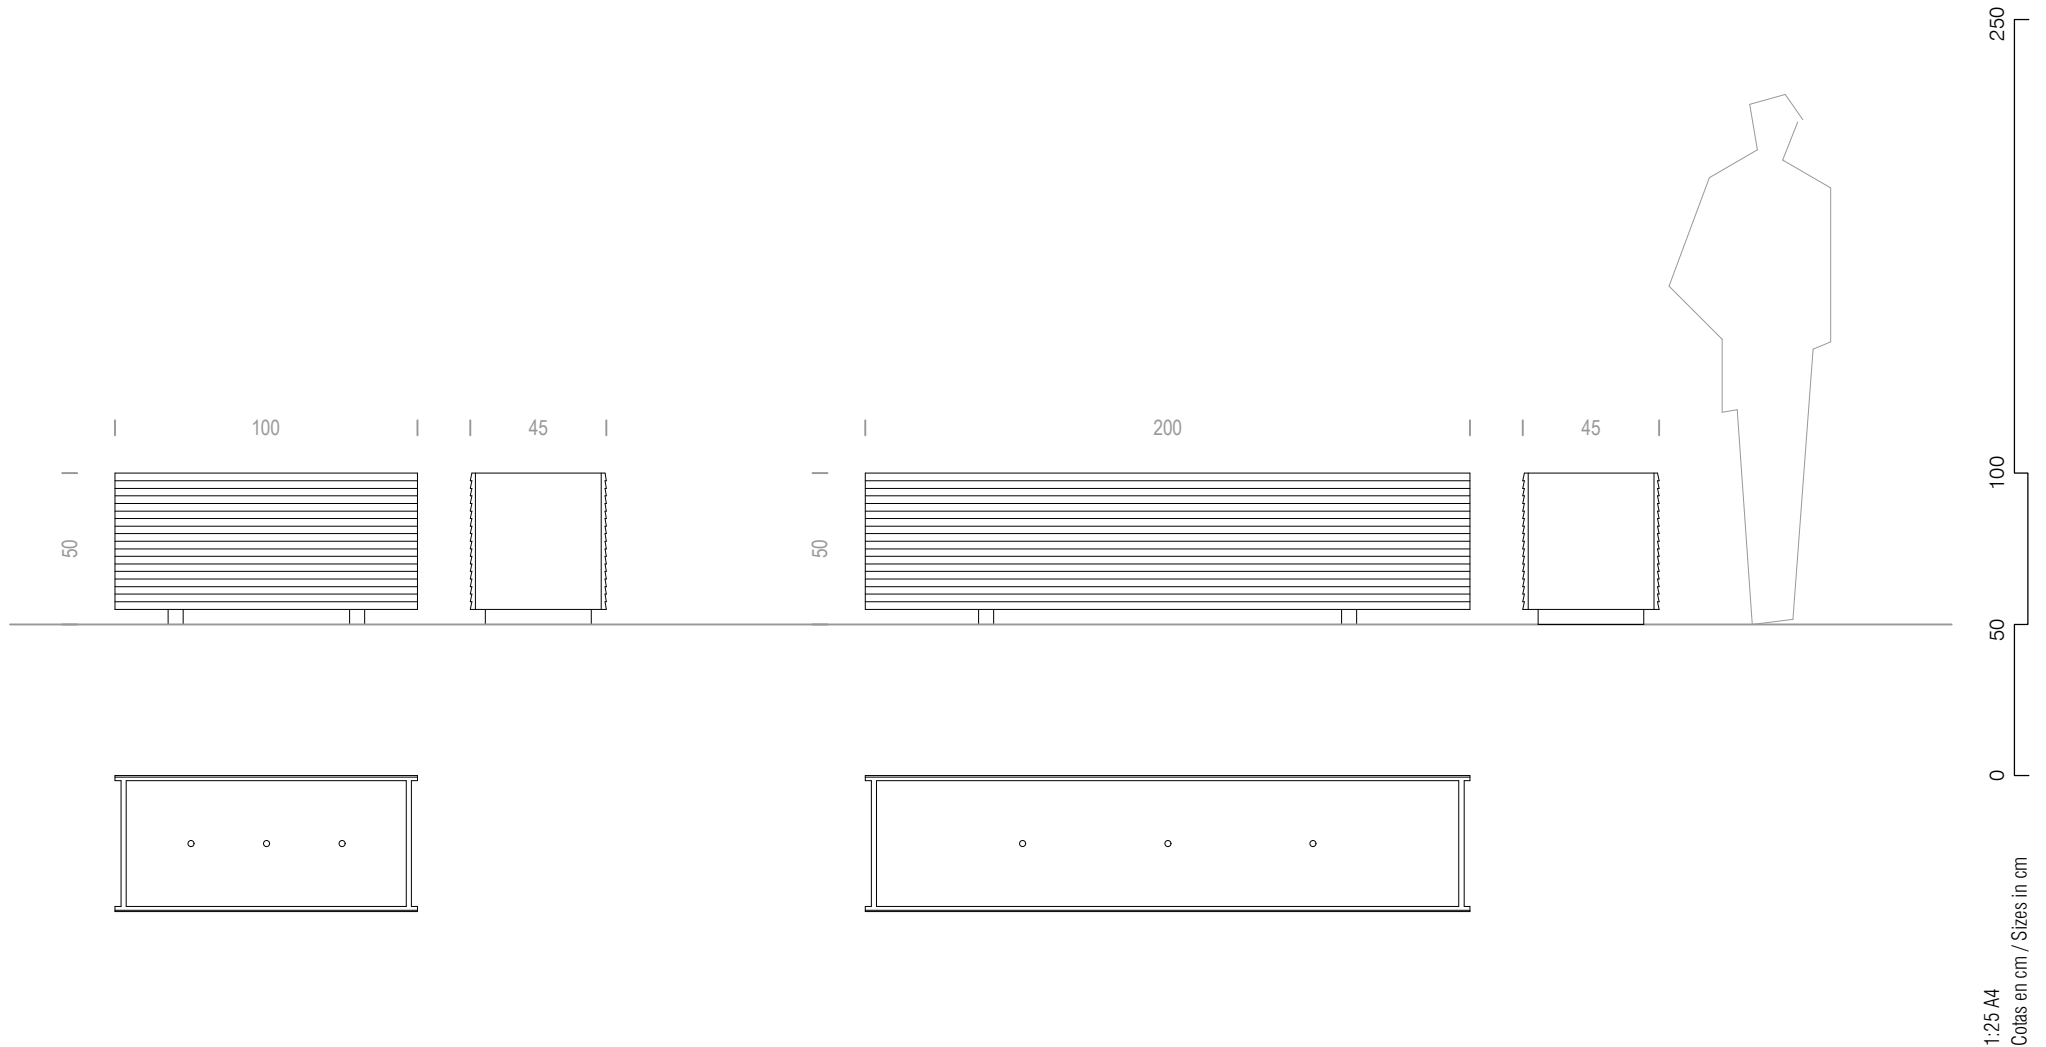

# Tram

Jaume Artigues, Miguel Roig  
1994

**urbidermis**  
**SANTA & COLE**

Jardinera / Planter

Parc de Belloch. Ctra. C-251 Km 5,6 E-08430 La Roca (Barcelona). España / Spain T. +34 938 679 100

Fecha de modificación / Last update: 07/04/2020