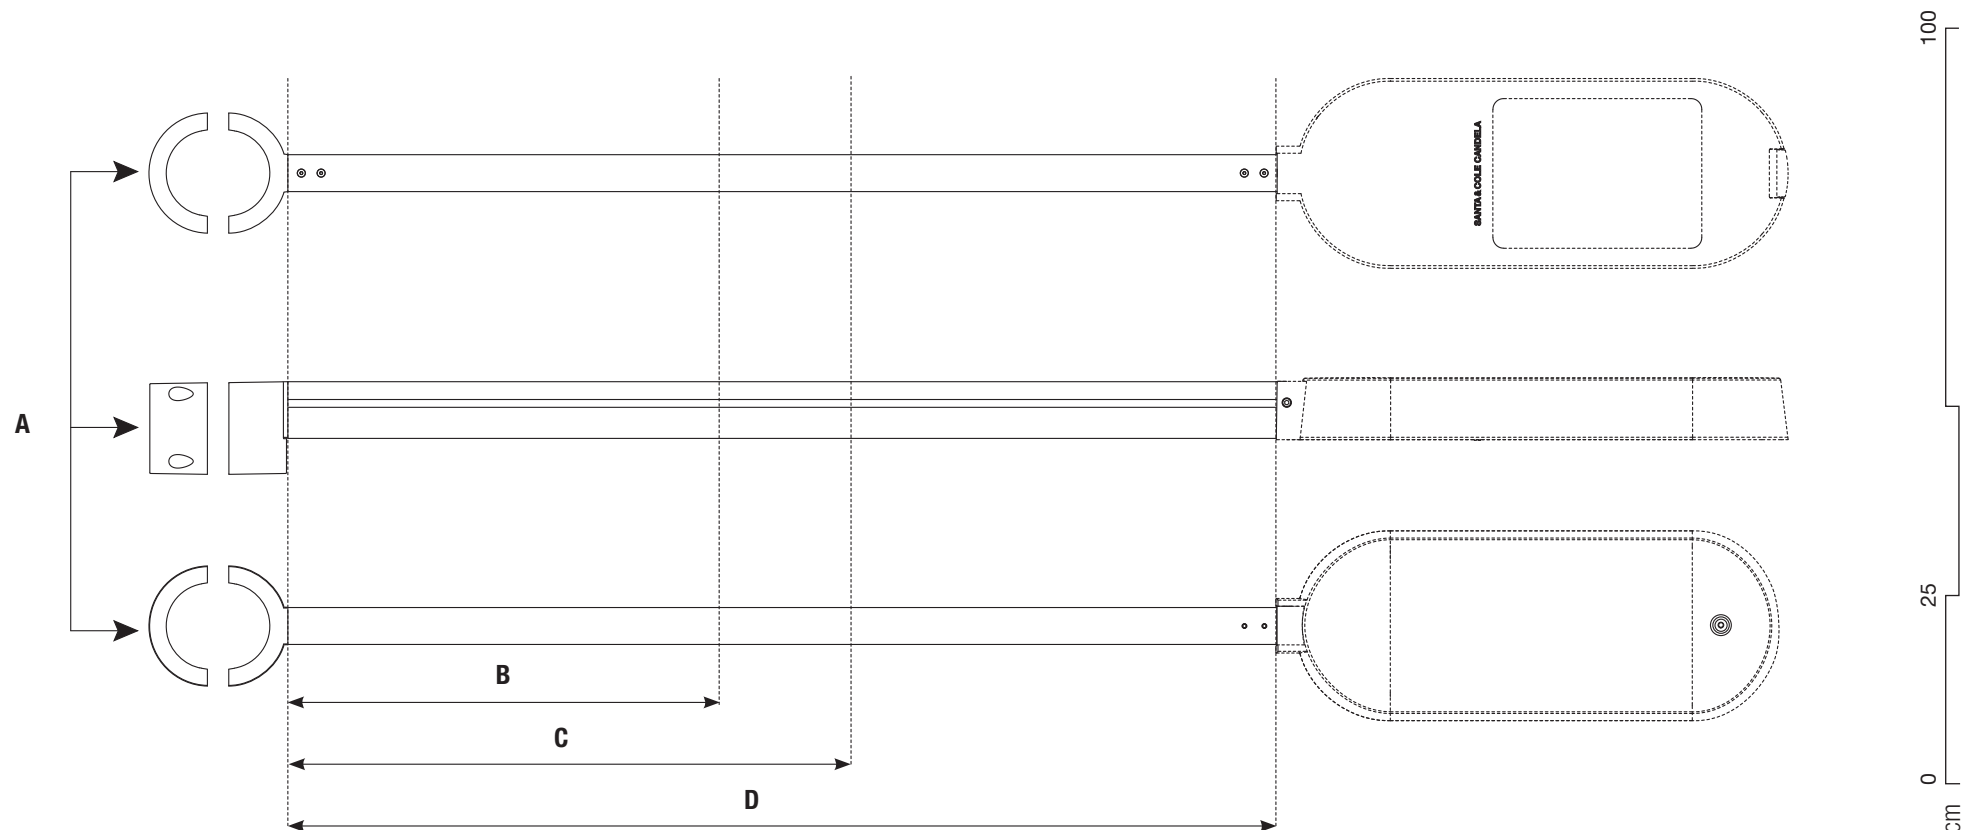

CANDELA

2009
GONZALO MILÁ

urbidermis
SANTA & COLE

Accesorio para columna / Pole fixture

A	B	C	D
Brida	Brazo corto 55cm	Brazo medio 75cm	Brazo largo 150cm
Clamp	Short arm 55cm	Middle arm 75cm	Long arm 150cm

Parc de Belloch. Ctra. C-251 Km 5,6 E-08430 La Roca (Barcelona), España / Spain T. +34 938 619 100

Fecha de modificación / Last update: 17/1/2020