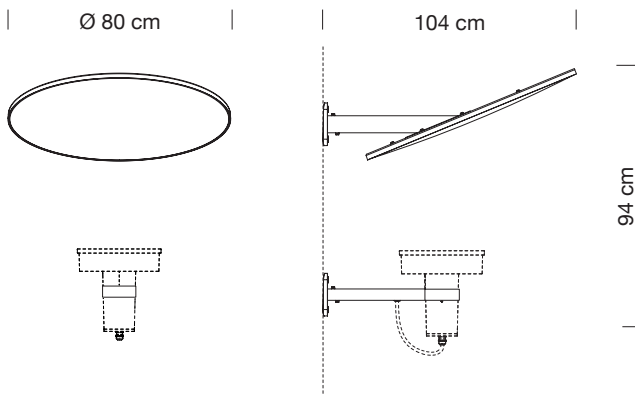

Peso kg (sin embalaje)

10.

ARA10

Sede Parc de Belloch
Ctra. C-251, Km 5,6
E-08430 La Roca (Barcelona, España)
+34 938 619 100

Almacén
Carrer del Fou. Polígono Industrial Sud
E-08440 Cardedeu (Barcelona, España)
+34 938 619 182