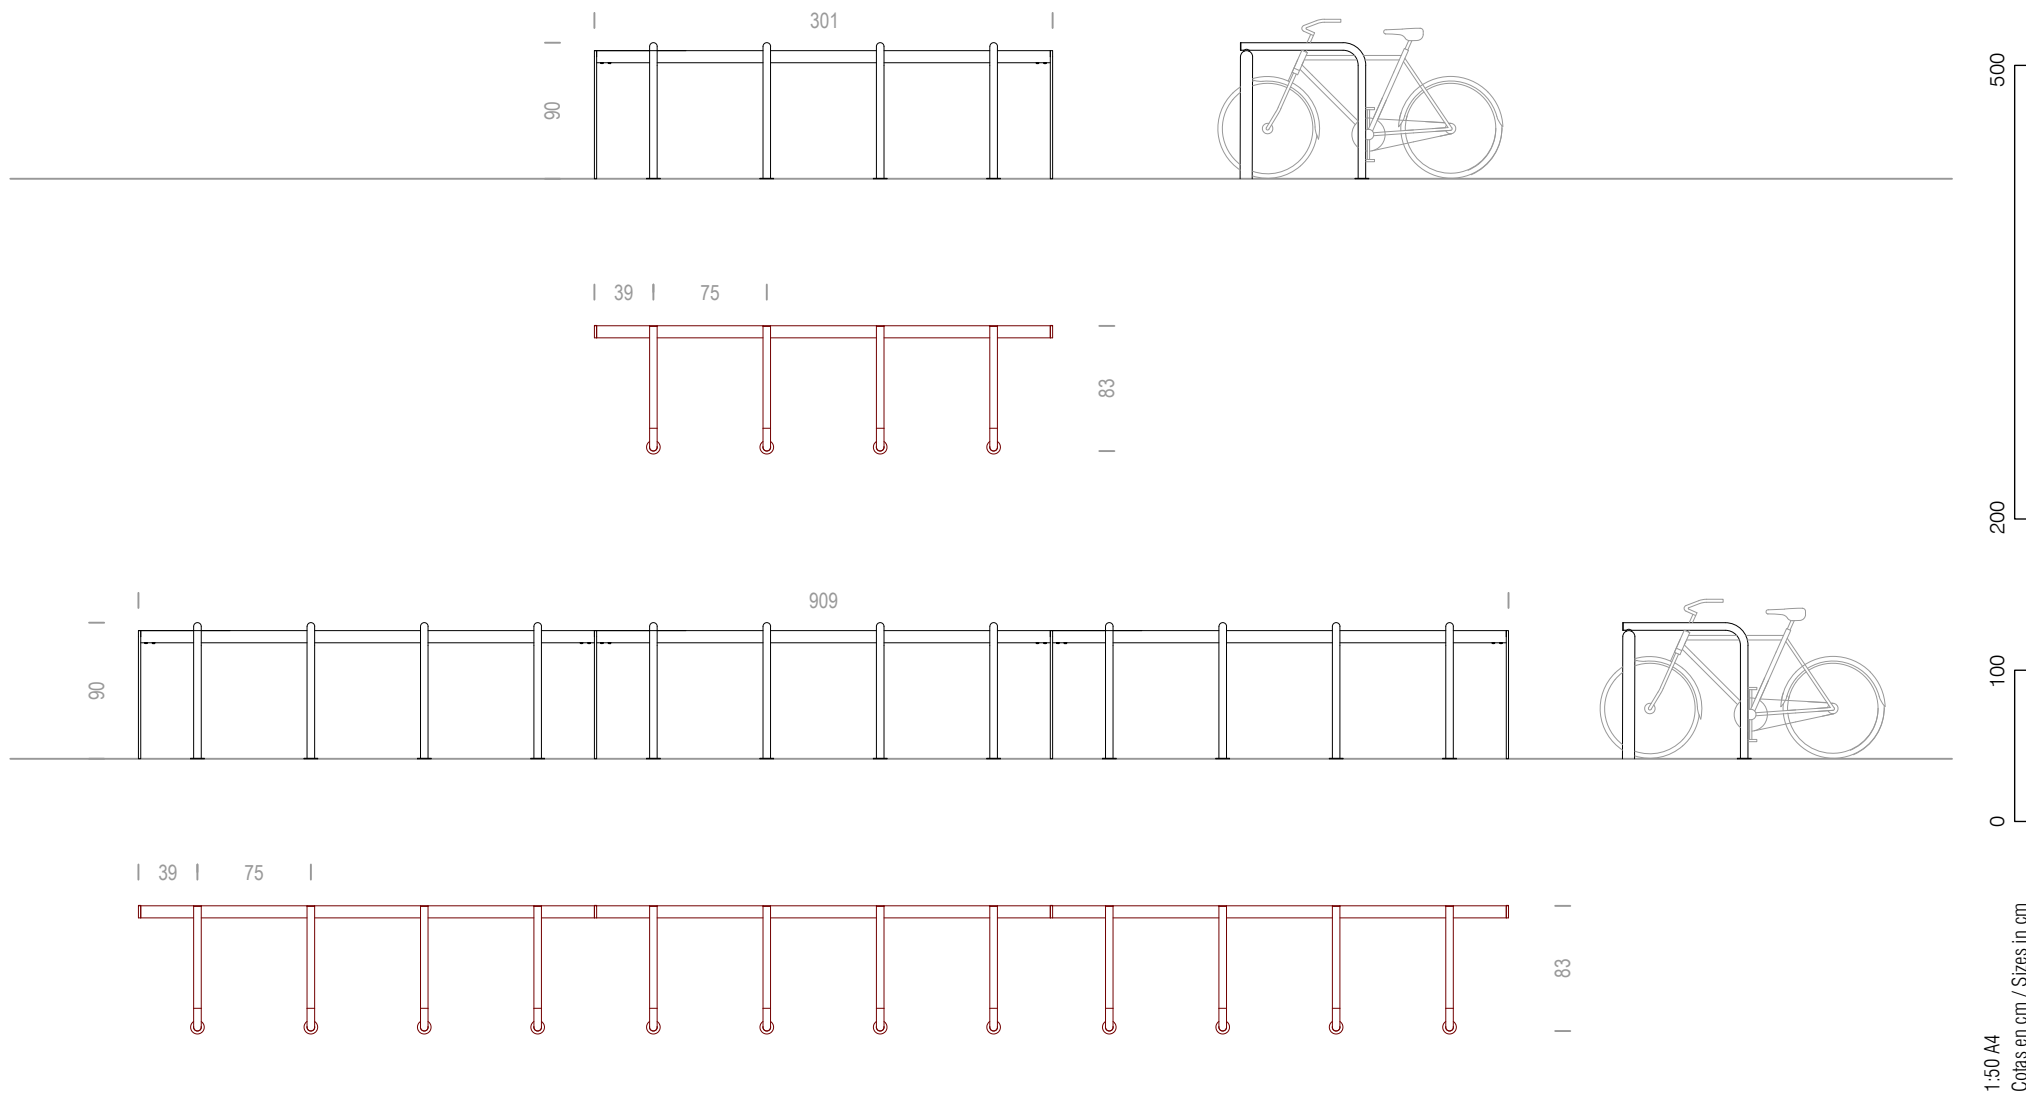

Bicilínea U

Beth Galí
2020

Aparcamiento para bicicletas / Bicycle rack

1:50 A4
Cotas en cm / Sizes in cm