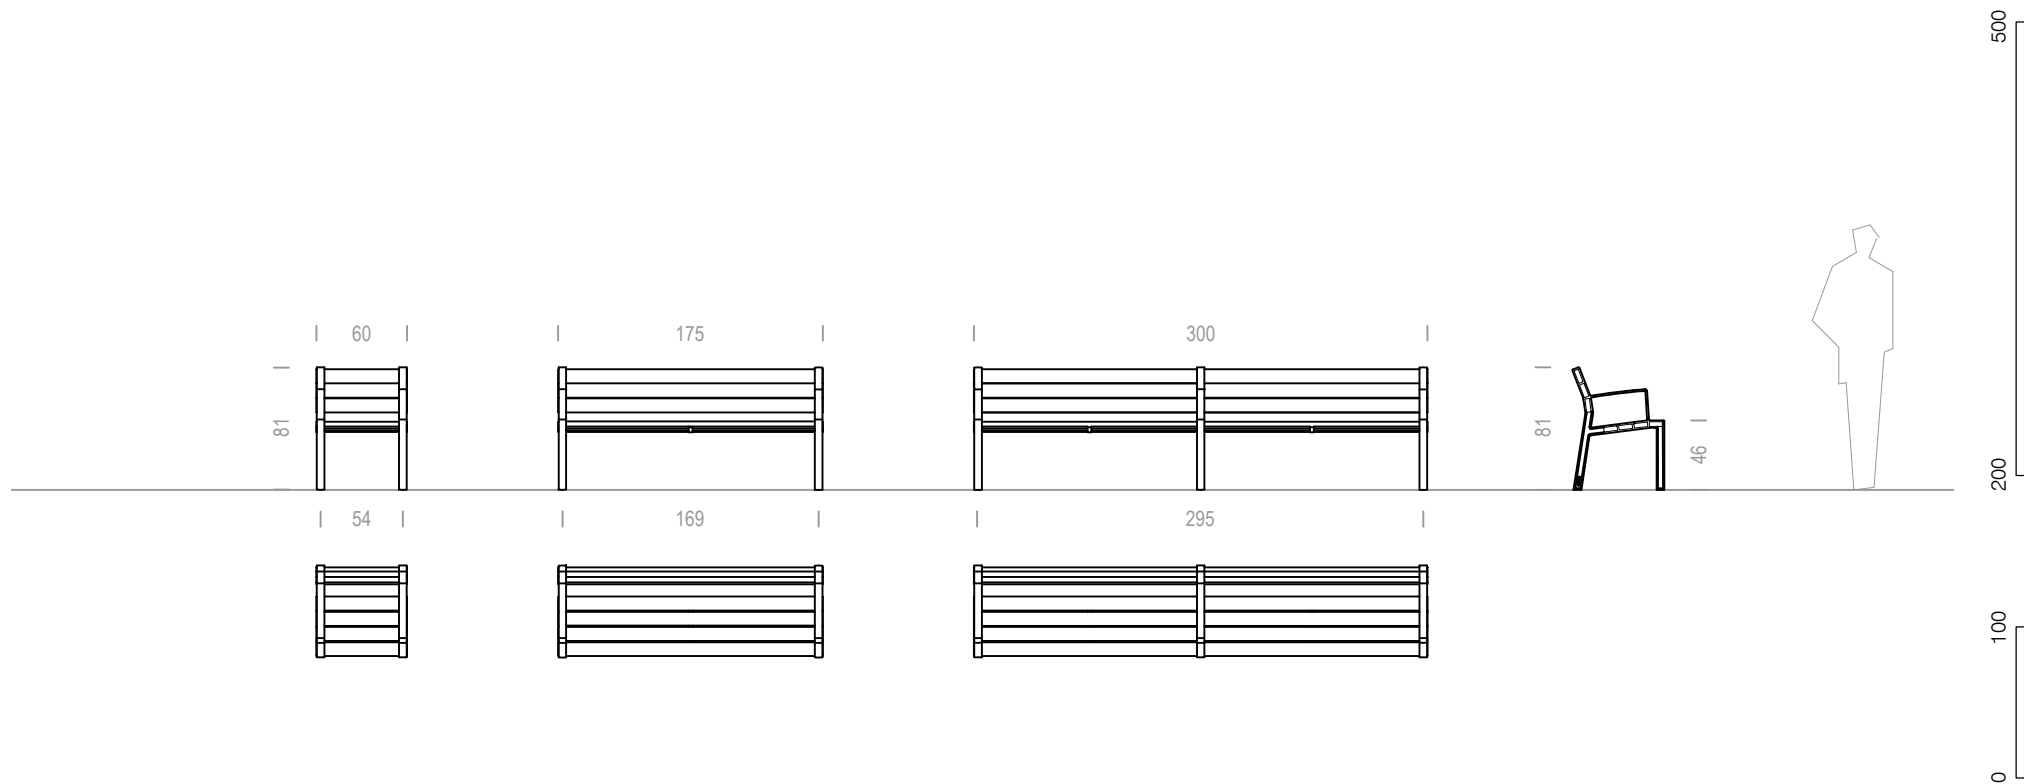

Inner

Miguel Milá
2020

Banco / Bench

1:50 A4
Cotas en cm / Sizes in cm