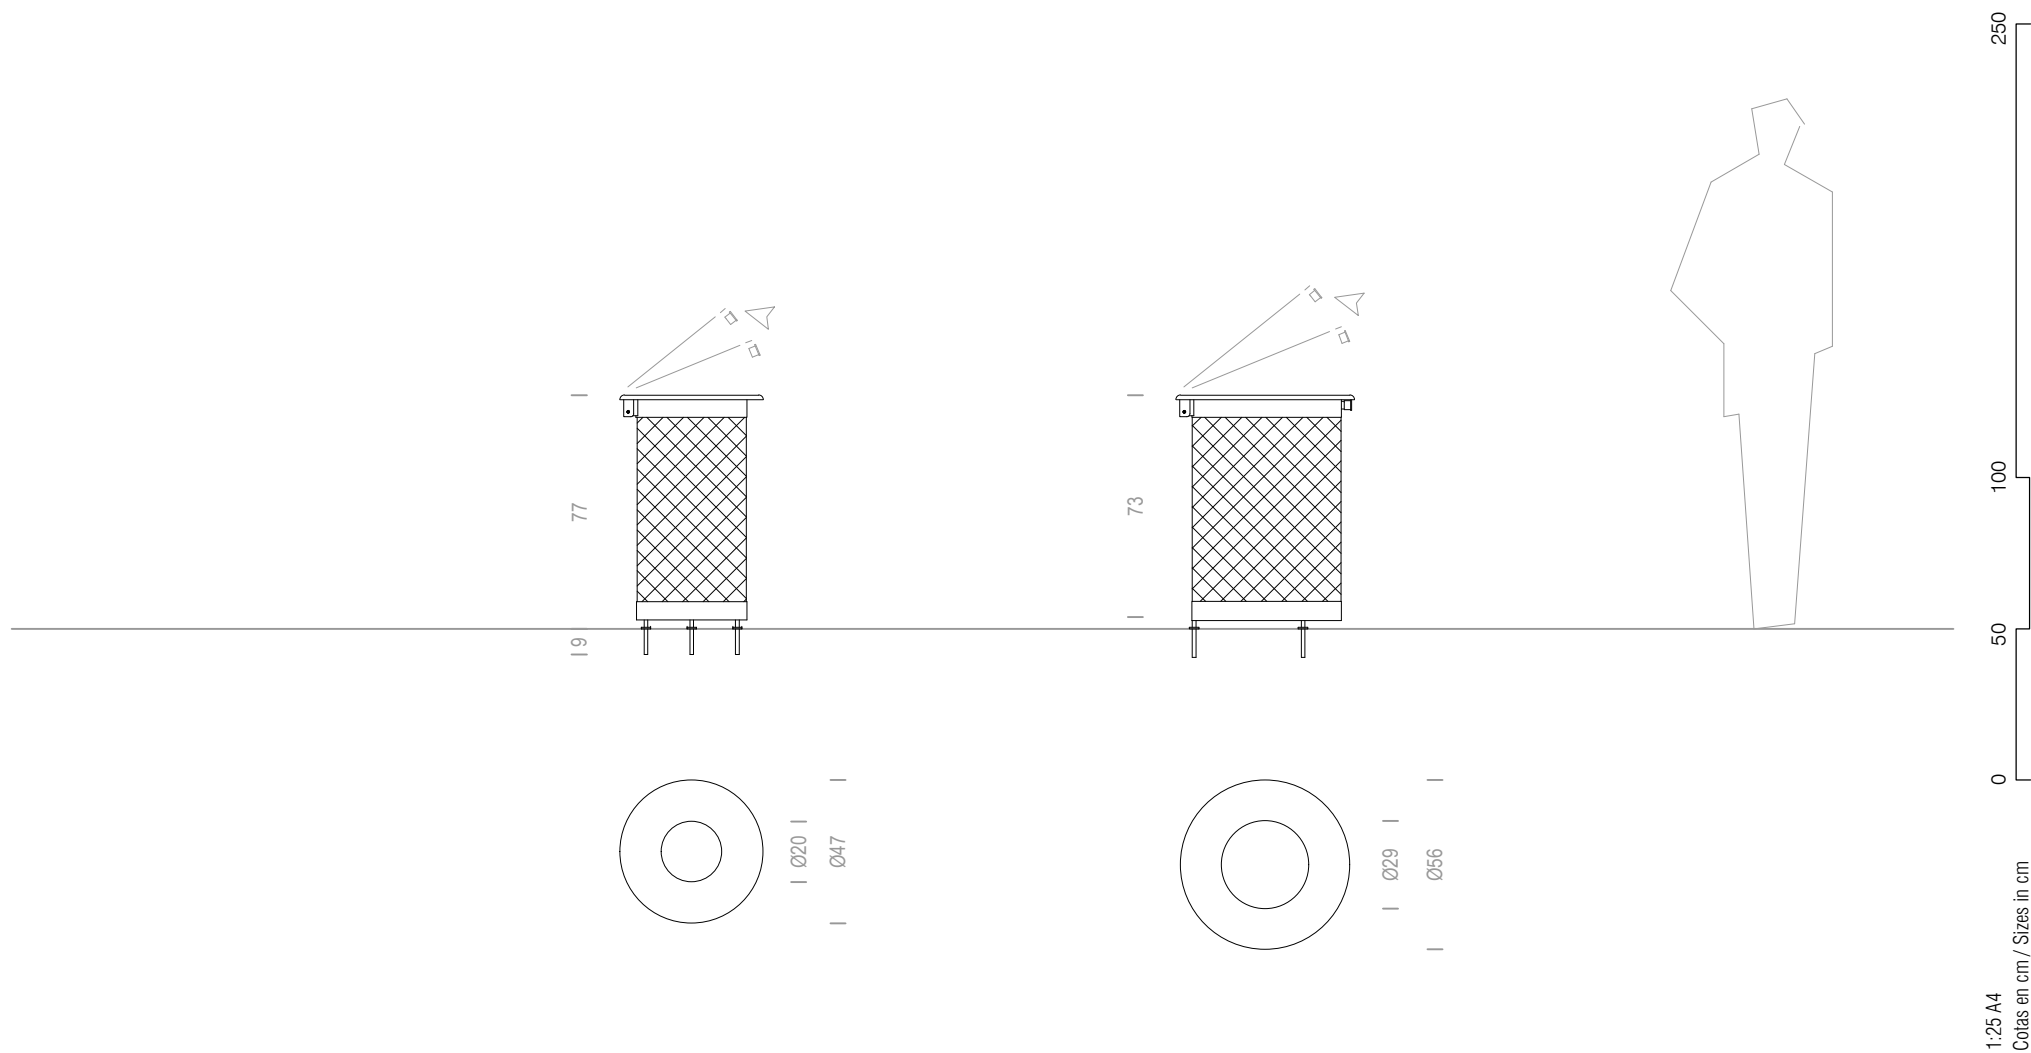

Maya

Antoni Roselló
2002

Úrbidermis

Papelera / Litterbin

Parc de Belloch. Ctra. C-251 Km 5,6 E-08430 La Roca (Barcelona). España / Spain T. +34 938 679 100

Fecha de modificación / Last update: 07/04/2020

AVISO LEGAL: Reservados todos los derechos. Quedan rigurosamente prohibidas, sin la autorización previa, expresa y por escrito de los titulares de derechos, la reproducción total o parcial de la/s presente/s obra/s en cualquier medio o soporte, su distribución, comunicación pública, transformación, así como su fabricación, oferta, comercialización, importación, exportación o uso y almacenamiento de un producto que incorpore el diseño protegido, bajo las sanciones civiles y/o penales establecidas en las leyes y las indemnizaciones por daños y perjuicios que corresponda. LEGAL NOTICE: All rights reserved. Except as specifically agreed in writing, and subject to the civil or criminal actions and the corresponding compensation for damages, the following acts are prohibited: (1) the copyright work or any portion of it may not be reproduced, distributed, communicated to the public, or transformed, directly or indirectly; (2) the protected design may not be used by any third party; such use shall cover, in particular, the making, offering, putting on the market, importing, exporting, using or storing products in which the design is incorporated or to which it is applied.