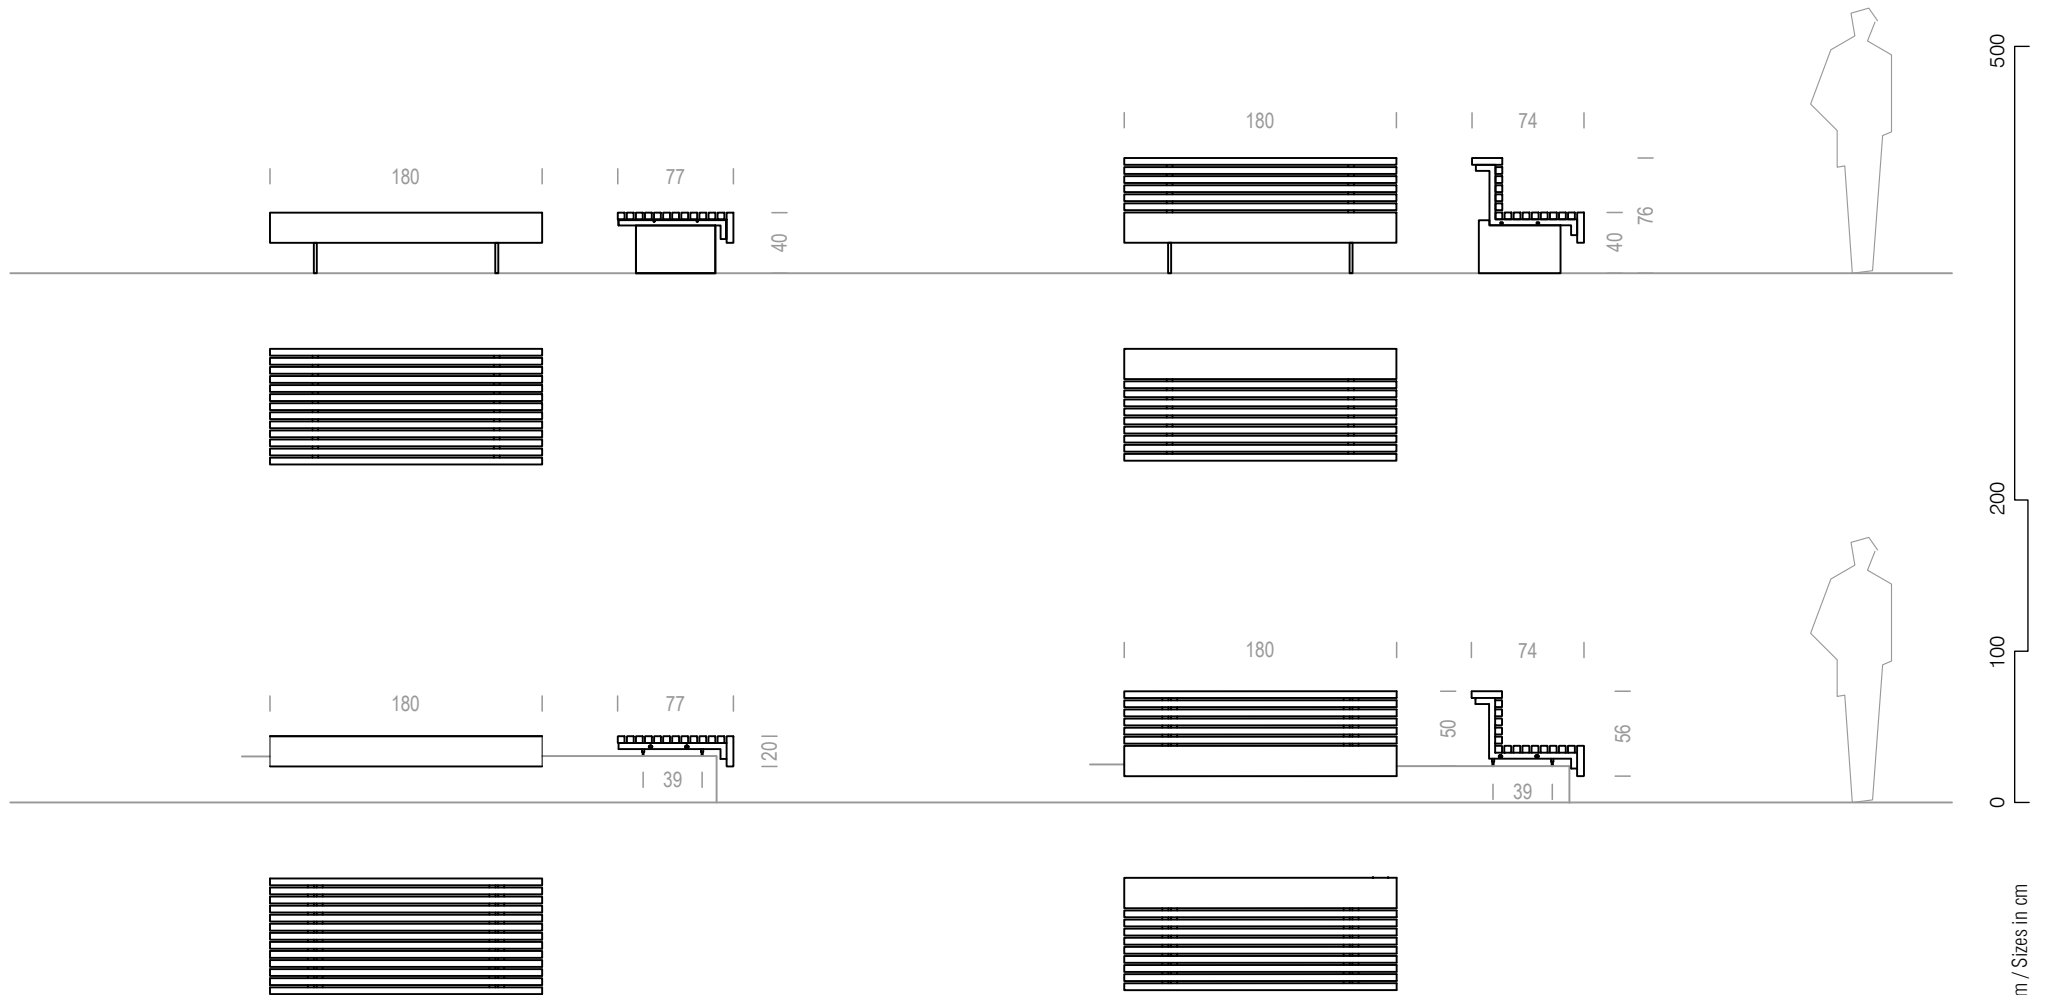

Moon

Enric Batlle, Joan Roig
1994

Banco / Bench

1:50 A4
Cotas en cm / Sizes in cm