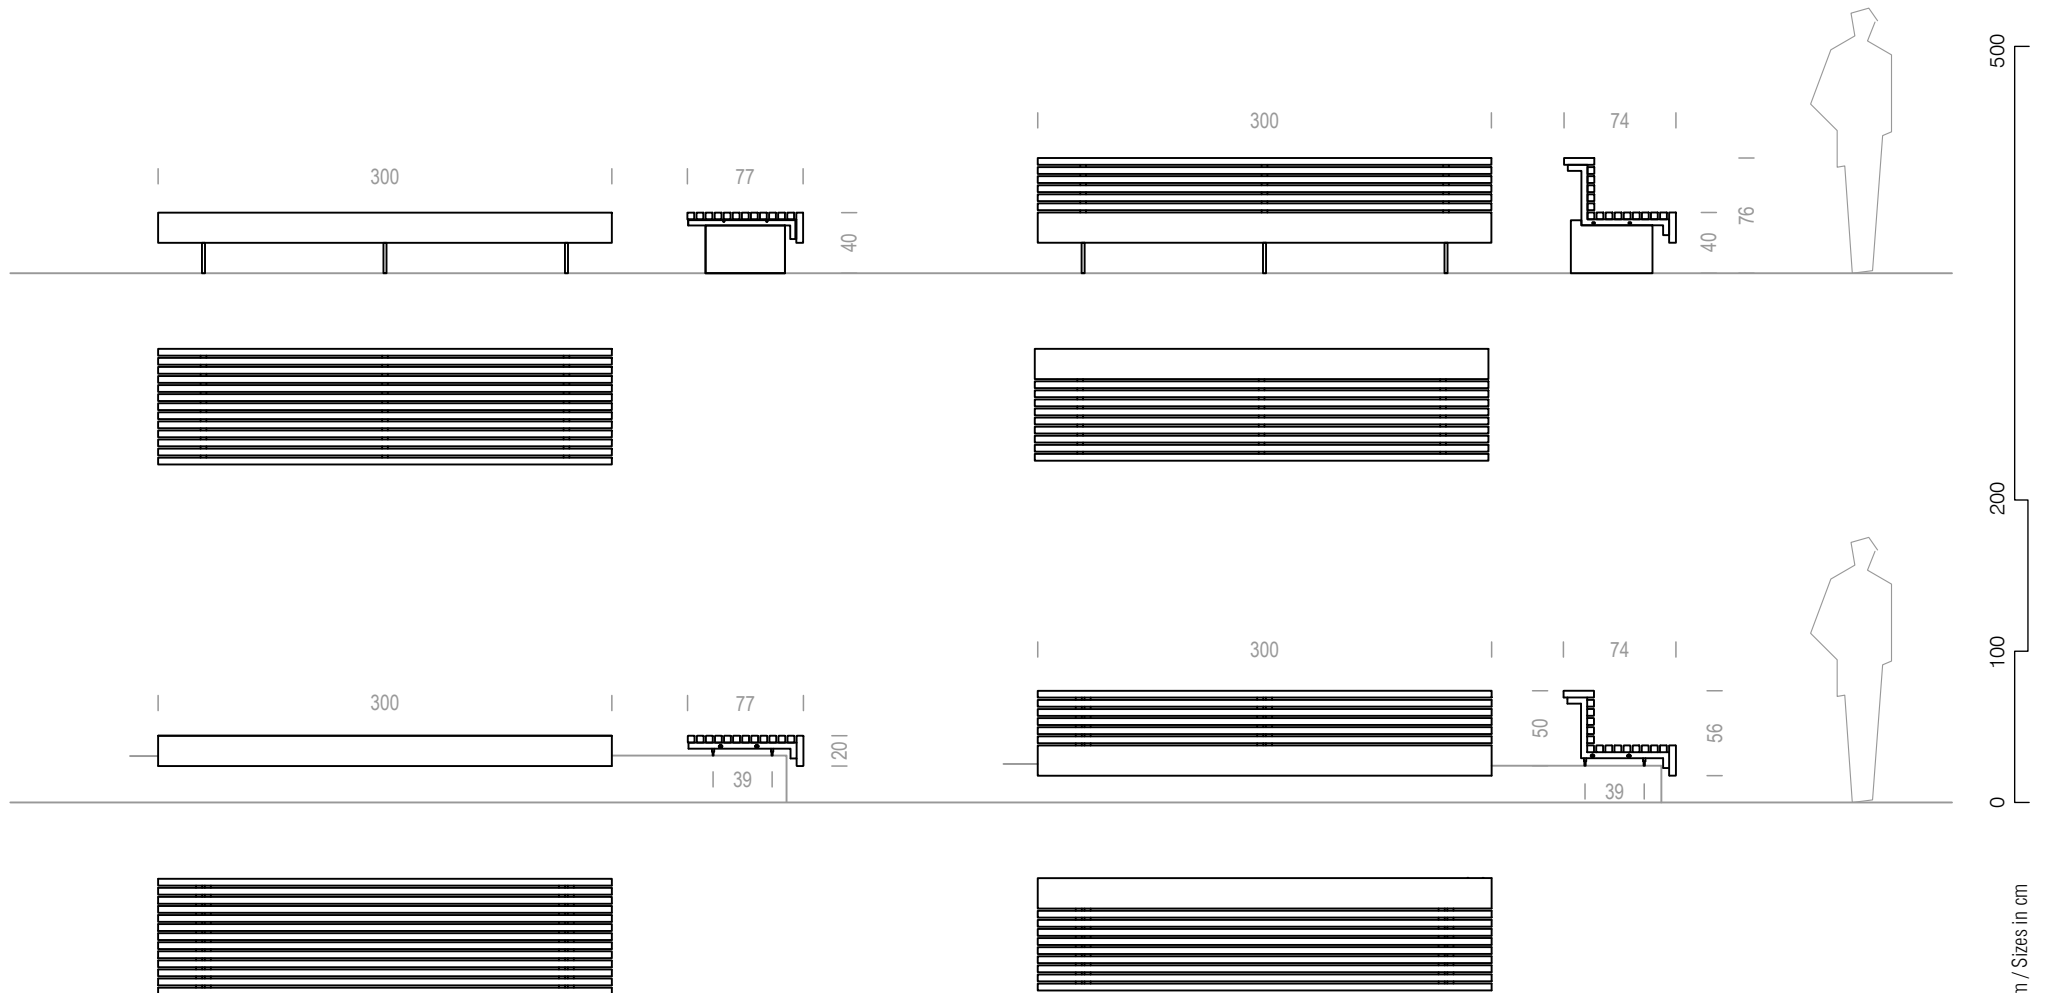

1:50 A4
Cotas en cm / Sizes in cm

Parc de Belloch. Ctra. C-251 Km 5,6 E-08430 La Roca (Barcelona). España / Spain T. +34 938 679 100

Fecha de modificación / Last update: 24/05/2023

AVISO LEGAL: Reservados todos los derechos. Quedan rigurosamente prohibidas, sin la autorización previa, expresa y por escrito de los titulares de derechos, la reproducción total o parcial de la/s presente/s obra/s en cualquier medio o soporte, su distribución, comunicación pública, transformación, así como su fabricación, oferta, comercialización, importación, exportación o uso y almacenamiento de un producto que incorpore el diseño protegido, bajo las sanciones civiles y/o penales establecidas en las leyes y las indemnizaciones por daños y perjuicios que corresponda. LEGAL NOTICE: All rights reserved. Except as specifically agreed in writing, and subject to the civil or criminal actions and the corresponding compensation for damages, the following acts are prohibited: (1) the copyright work or any portion of it may not be reproduced, distributed, communicated to the public, or transformed, directly or indirectly; (2) the protected design may not be used by any third party; such use shall cover, in particular, the making, offering, putting on the market, importing, exporting, using or storing products in which the design is incorporated or to which it is applied.