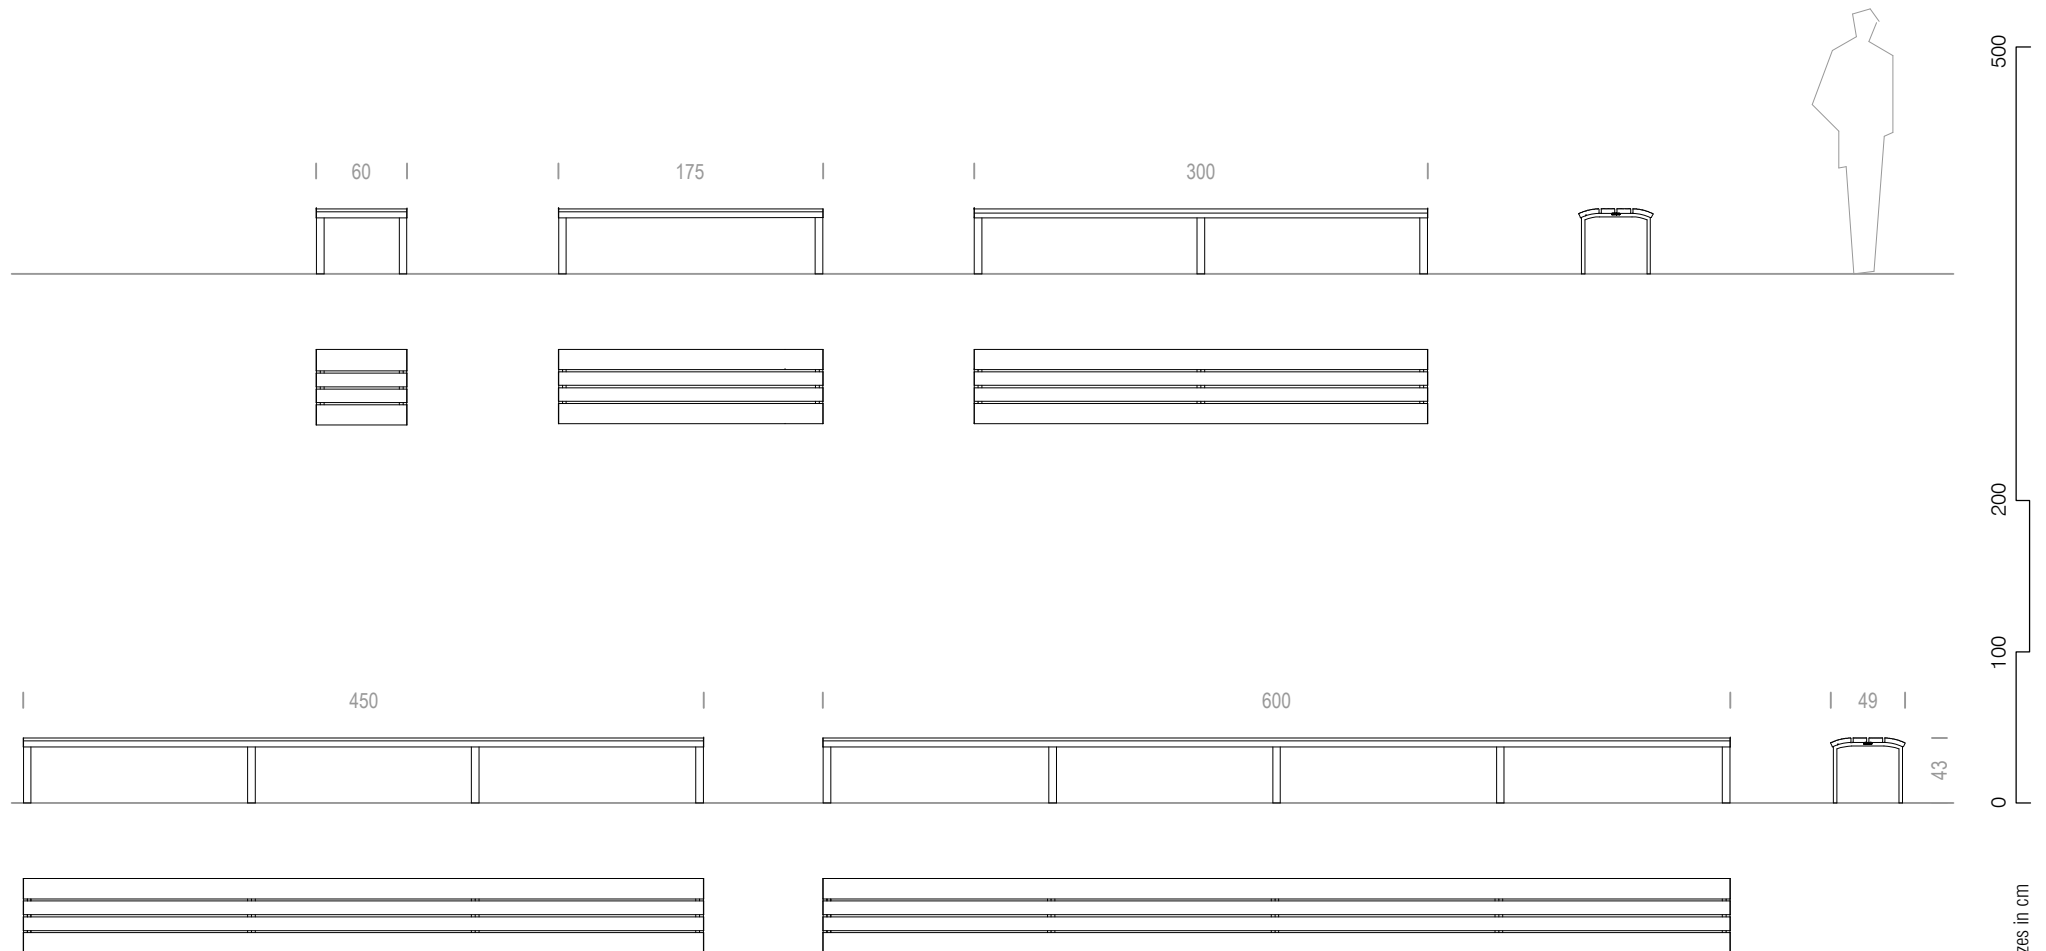

NeoRomántico Liviano Aluminio

Miguel Milá
2002

Urbidermis

Banco / Bench

1:50 A4
Cotas en cm / Sizes in cm

Parc de Belloch. Ctra. C-251 Km 5,6 E-08430 La Roca (Barcelona). España / Spain T. +34 938 679 100

Fecha de modificación / Last update: 07/04/2020

AVISO LEGAL: Reservados todos los derechos. Quedan rigurosamente prohibidas, sin la autorización previa, expresa y por escrito de los titulares de derechos, la reproducción total o parcial de la presente obra/s en cualquier medio o soporte, su distribución, comunicación pública, transformación, así como su fabricación, oferta, comercialización, importación, exportación o uso y almacenamiento de un producto que incorpore el diseño protegido, bajo las sanciones civiles y/o penales establecidas en las leyes y las indemnizaciones por daños y perjuicios que corresponda. LEGAL NOTICE: All rights reserved. Except as specifically agreed in writing, and subject to the civil or criminal actions and the corresponding compensation for damages, the following acts are prohibited: (1) the copyright work or any portion of it may not be reproduced, distributed, communicated to the public, or transformed, directly or indirectly; (2) the protected design may not be used by any third party; such use shall cover, in particular, the making, offering, putting on the market, importing, exporting, using or storing products in which the design is incorporated or to which it is applied.