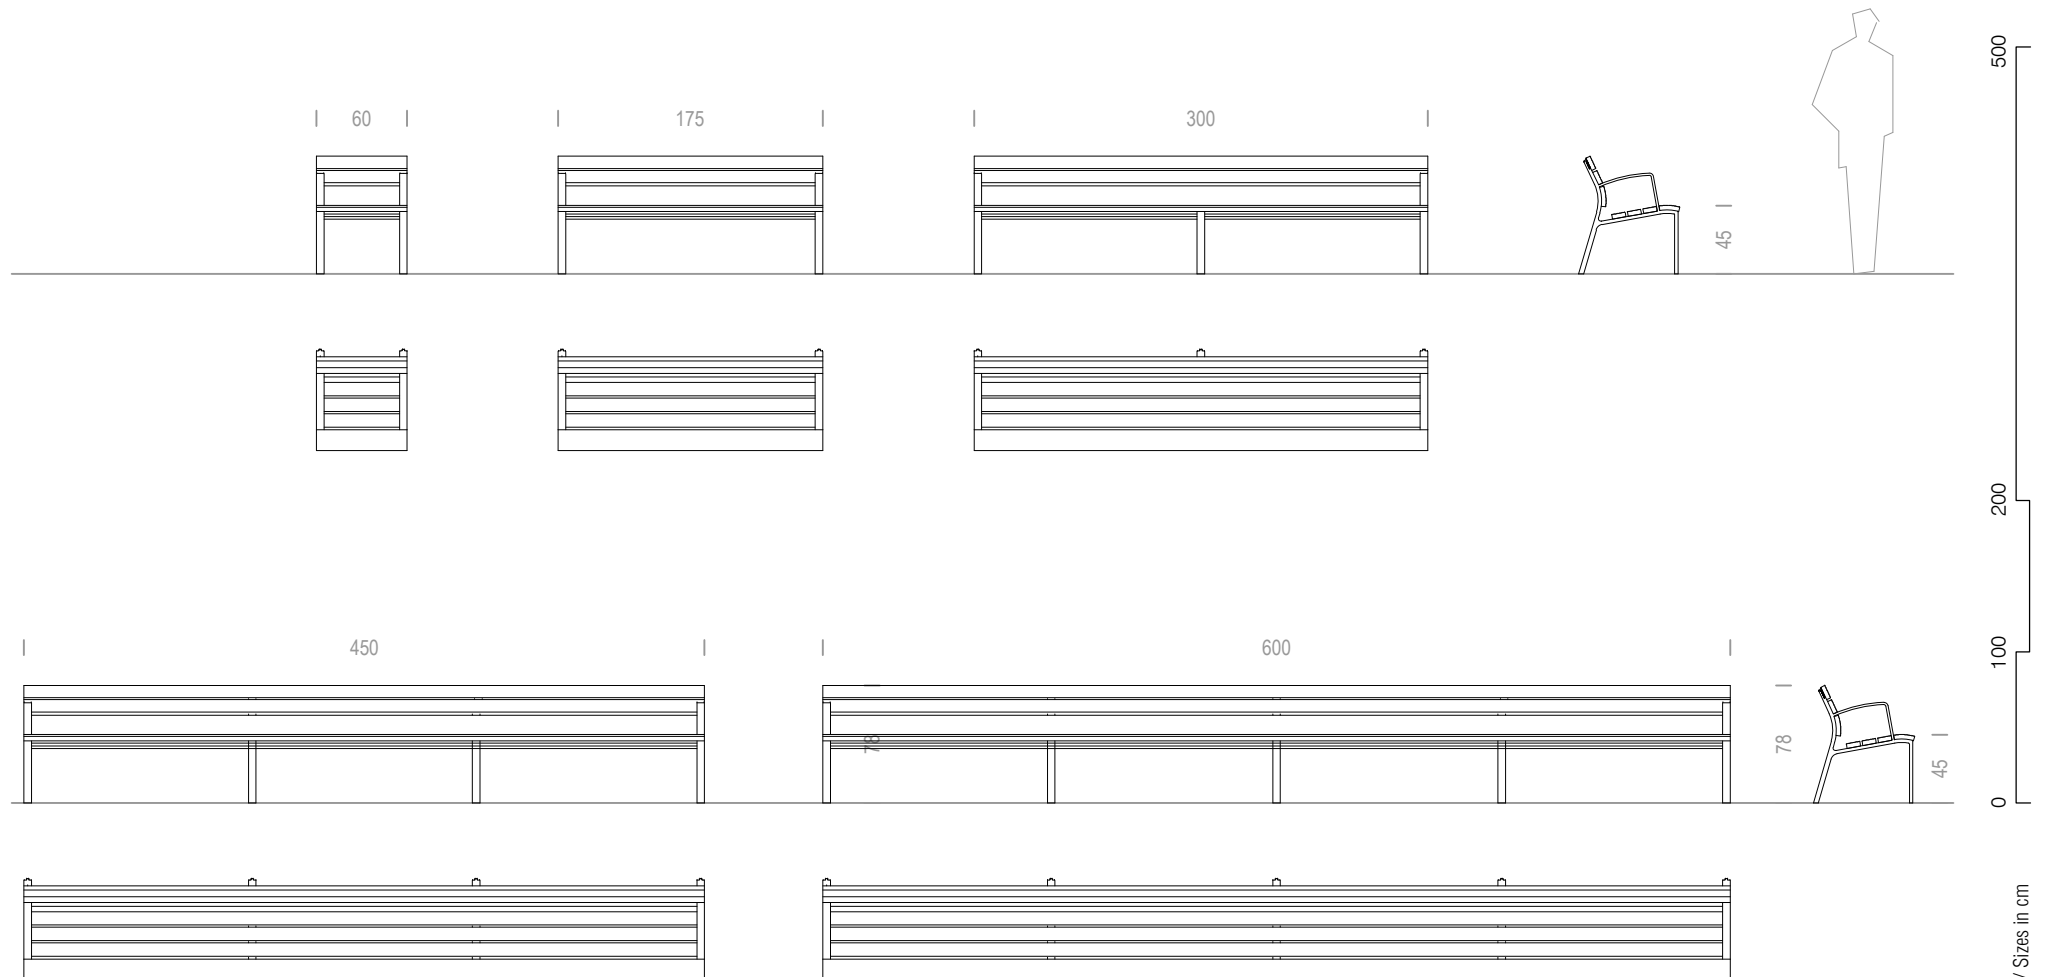

NeoRomántico Liviano Aluminio

Miguel Milá
2002

Úrbidermis

Banco / Bench

1:50 A4
Cotas en cm / Sizes in cm