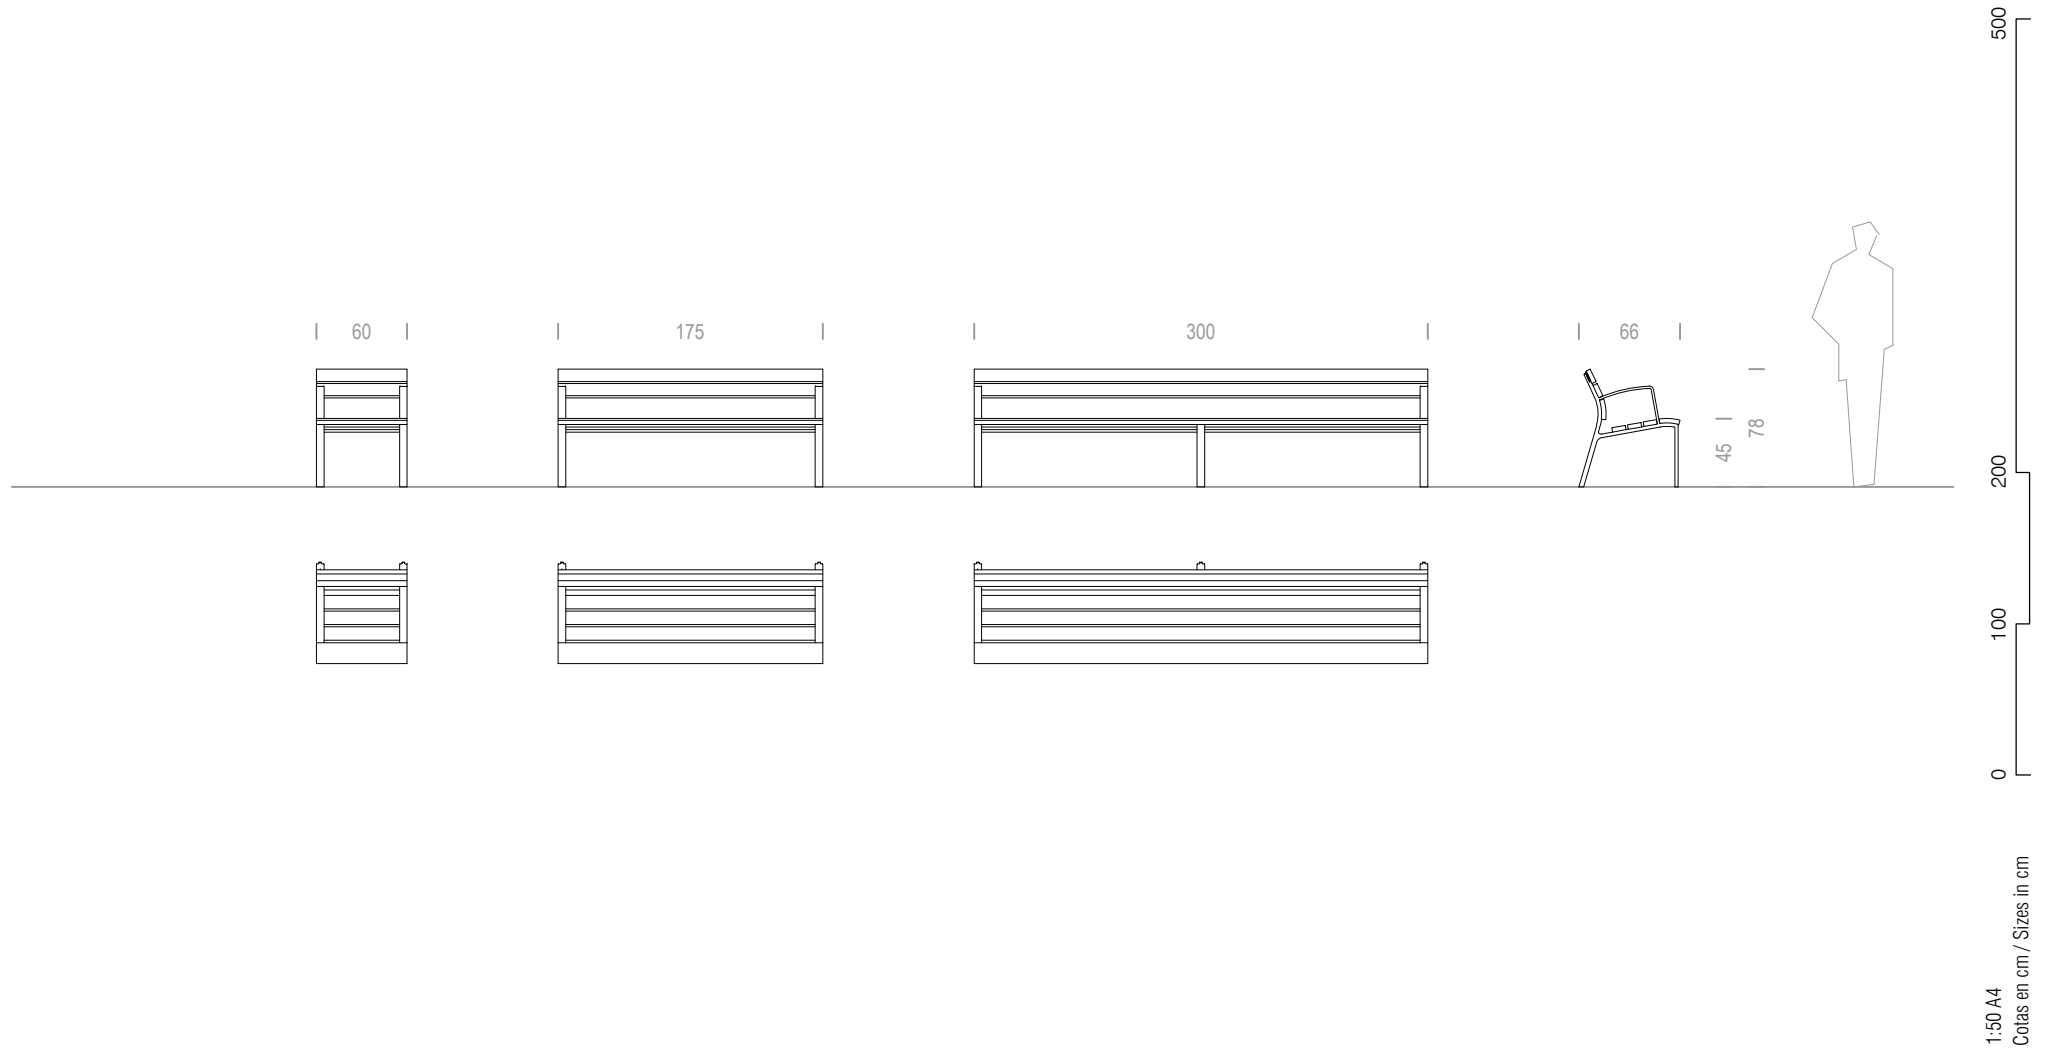

NeoRomántico Liviano

Miguel Milá
2000 / 2002

Urbidermis

Banco / Bench

Parc de Belloch. Ctra. C-251 Km 5,6 E-08430 La Roca (Barcelona). España / Spain T. +34 938 679 100

Fecha de modificación / Last update: 07/04/2020

AVISO LEGAL: Reservados todos los derechos. Quedan rigurosamente prohibidas, sin la autorización previa, expresa y por escrito de los titulares de derechos, la reproducción total o parcial de la presente obra en cualquier medio o soporte, su distribución, comunicación pública, transformación, así como su fabricación, oferta, comercialización, importación, exportación o uso y almacenamiento de un producto que incorpore el diseño protegido, bajo las sanciones civiles y/o penales establecidas en las leyes y las indemnizaciones por daños y perjuicios que corresponda. LEGAL NOTICE: All rights reserved. Except as specifically agreed in writing, and subject to the civil or criminal actions and the corresponding compensation for damages, the following acts are prohibited: (1) the copyright work or any portion of it may not be reproduced, distributed, communicated to the public, or transformed, directly or indirectly; (2) the protected design may not be used by any third party; such use shall cover, in particular, the making, offering, putting on the market, importing, exporting, using or storing products in which the design is incorporated or to which it is applied.