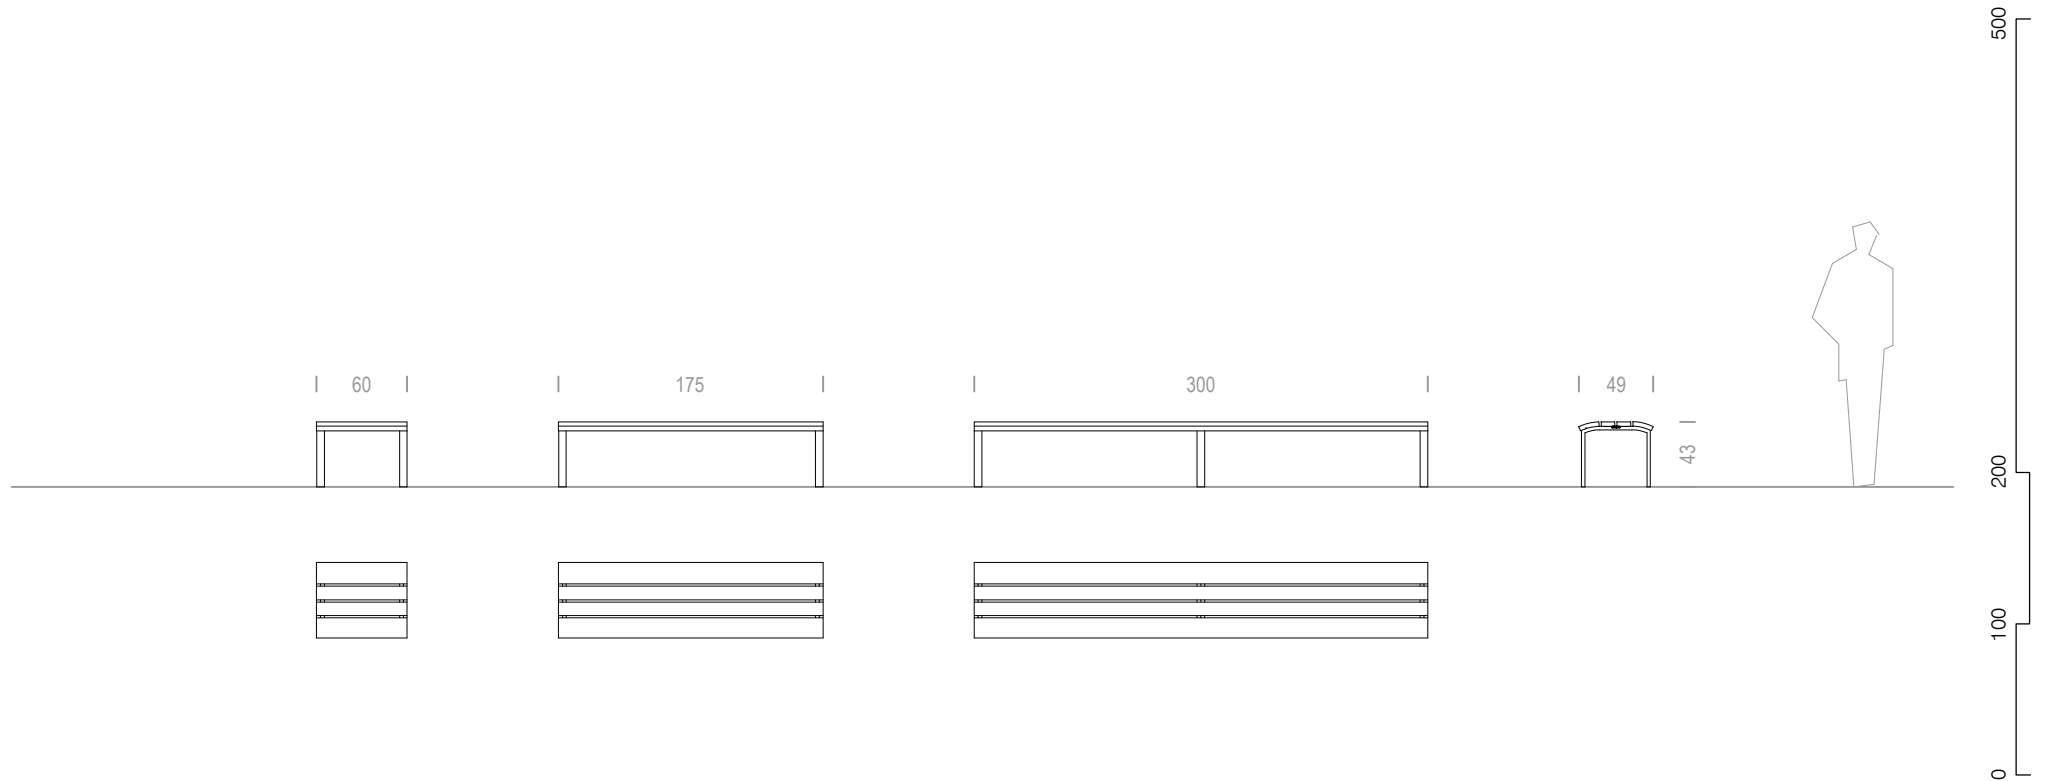

# NeoRomántico Liviano

Miguel Milá  
2000 / 2002

Urbidermis

Banco / Bench

1:50 A4  
Cotas en cm / Sizes in cm

# NeoRomántico Liviano Aluminio

Miguel Milá  
2002

Úrbidermis

Banco / Bench

1:50 A4  
Cotas en cm / Sizes in cm