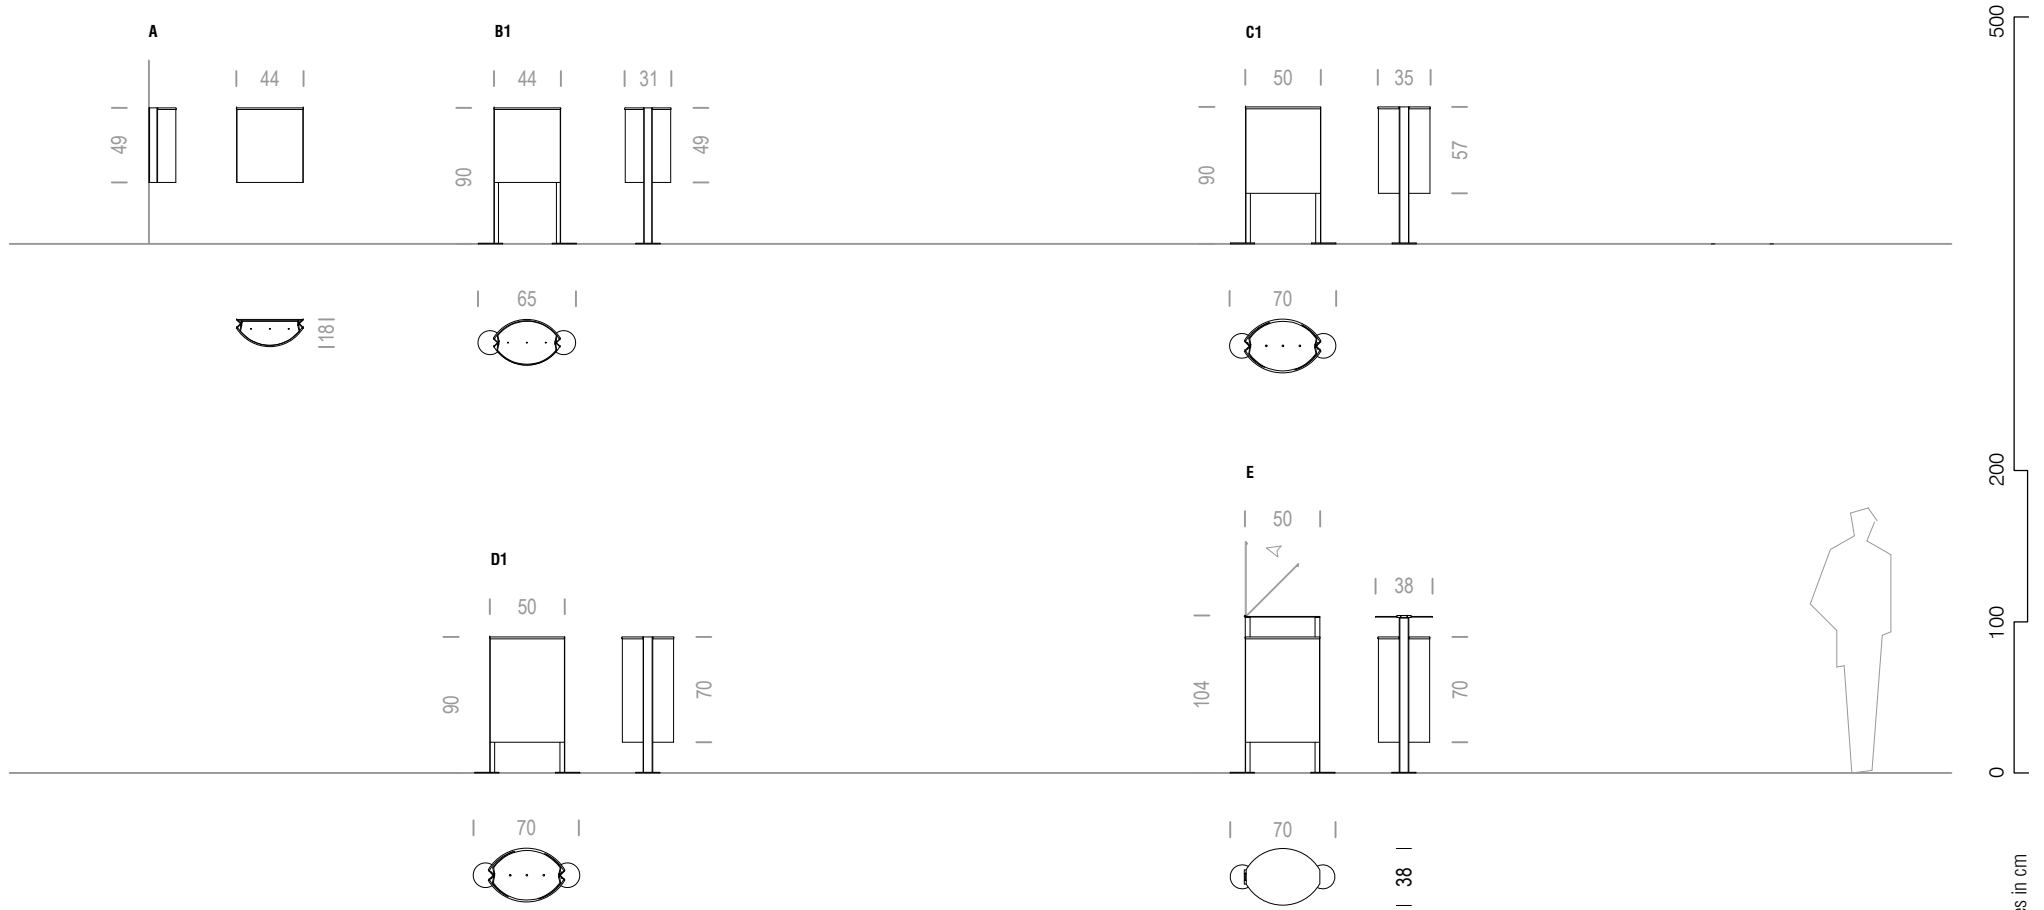

# Rambla

Guillermo Bertólez, Javier Ferrándiz  
1993

Papelera / Litterbin

<b>A</b>	<b>B1</b>	<b>B2</b>	<b>C1</b>	<b>C2</b>	<b>D1</b>	<b>D2</b>	<b>E</b>
Mural Wall attachable	De pie 42 l Standing litterbin 42 l	De pie 42 l con cenicero Standing litterbin 42 l with ashtray	De pie 66 l Standing litterbin 66 l	De pie 66 l con cenicero Standing litterbin 66 l with ashtray	De pie 82 l Standing litterbin 82 l	De pie 82 l con cenicero Standing litterbin 82 l with ashtray	De pie 82 l con tapa Standing litterbin 82 l with lid

1:50 A4  
Cotas en cm / Sizes in cm