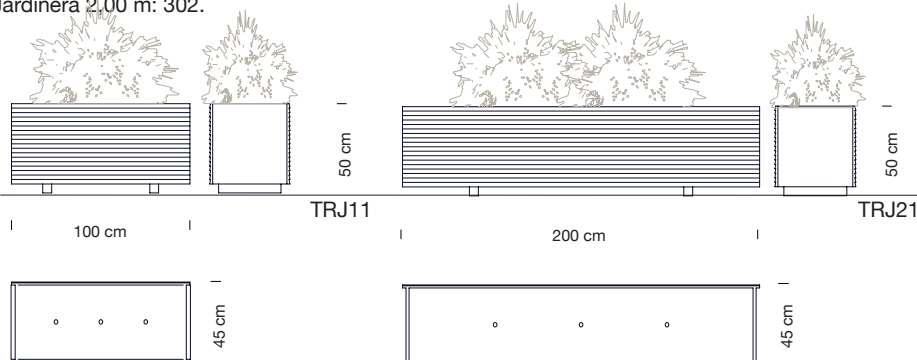

## Pesos kg (sin embalaje)

Jardinera 1,00 m: 172.

Jardinera 2,00 m: 302.

Sede Parc de Belloch  
Ctra. C-251, Km 5,6  
E-08430 La Roca (Barcelona, España)  
+34 938 619 100

Almacén  
Carrer del Fou. Polígono Industrial Sud  
E-08440 Cardedeu (Barcelona, España)  
+34 938 619 182